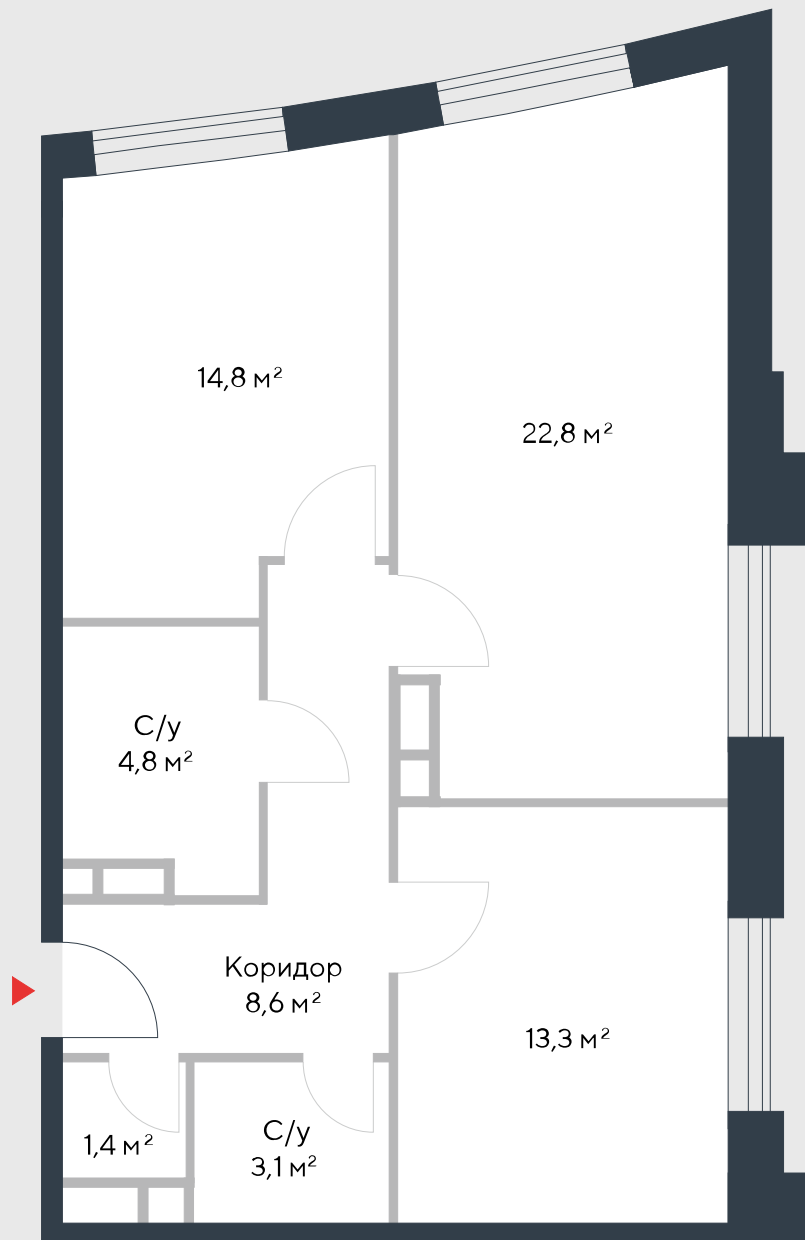

РИВЕР
ПАРК

www.river-park.ru
+7 (495) 620-99-99

11 ЭТАЖ

СХЕМА ЭТАЖА

КОРПУС 7

СЕКЦИЯ 1

ЭТАЖ 11

3

Тун

68,8 м²

№100

ПРЕИМУЩЕСТВА

Бассейн в доме

Высокие потолки

Срок сдачи:
2026

СТОИМОСТЬ