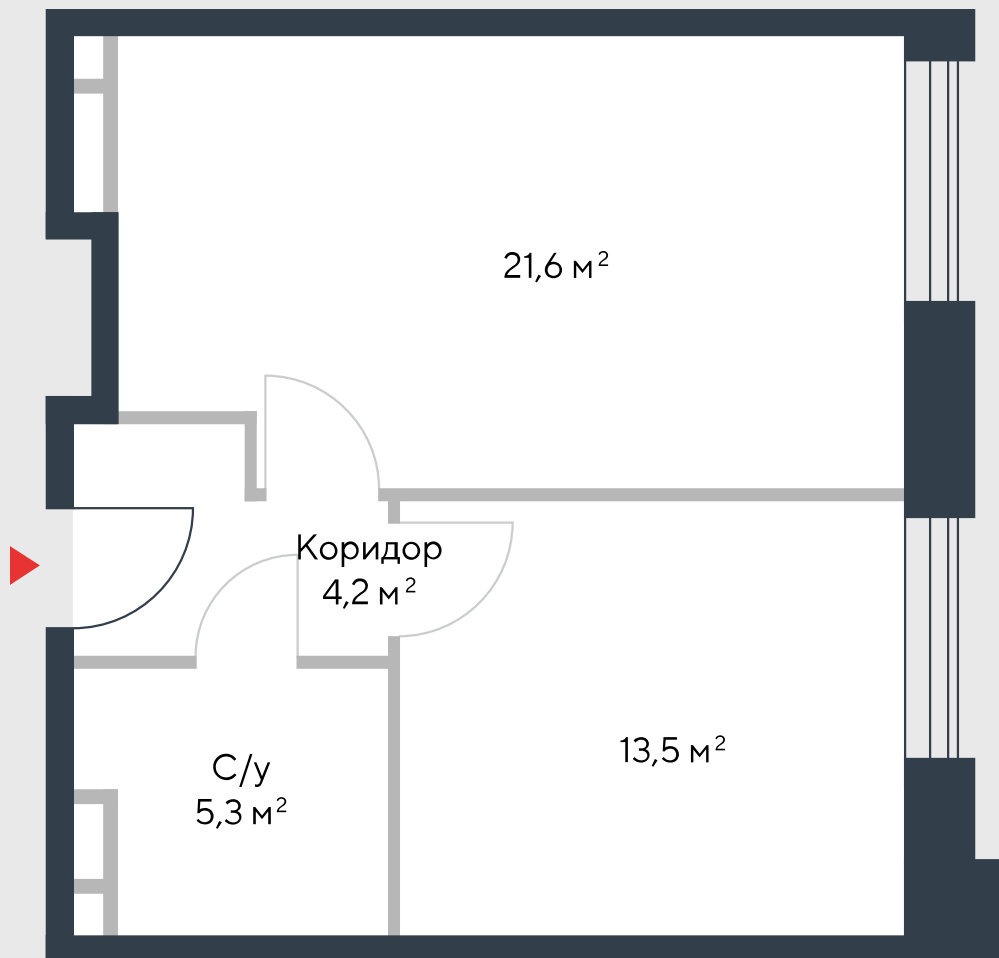

РИВЕР  
ПАРК

www.river-park.ru  
+7 (495) 620-99-99

11 ЭТАЖ

СХЕМА ЭТАЖА

КОРПУС 7

СЕКЦИЯ 1

ЭТАЖ 11

2

*Тун*

**44,6 м<sup>2</sup>**

№102

ПРЕИМУЩЕСТВА

Бассейн в доме

Высокие потолки

Срок сдачи:  
2026

СТОИМОСТЬ