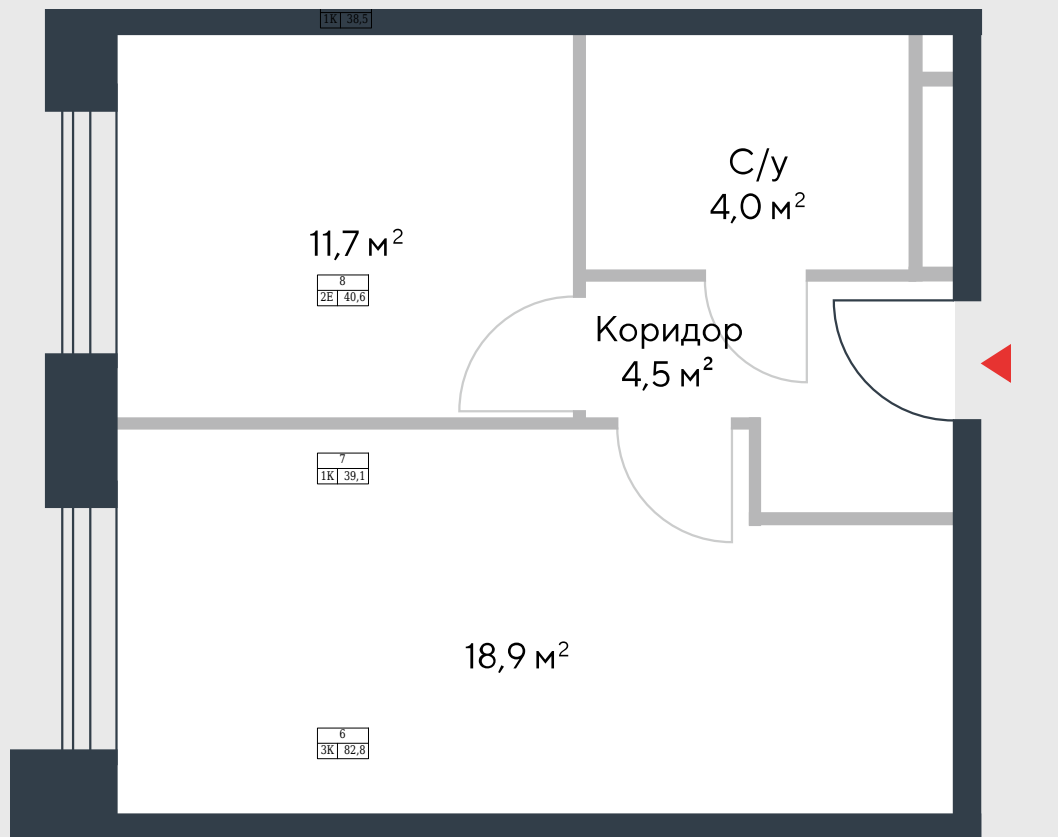

РИВЕР
ПАРК

www.river-park.ru
+7 (495) 620-99-99

11 ЭТАЖ

СХЕМА ЭТАЖА

КОРПУС 7

СЕКЦИЯ 1

ЭТАЖ 11

1

Тун

39,1 м²

№106

ПРЕИМУЩЕСТВА

Бассейн в доме

Высокие потолки

Срок сдачи:
2026

СТОИМОСТЬ