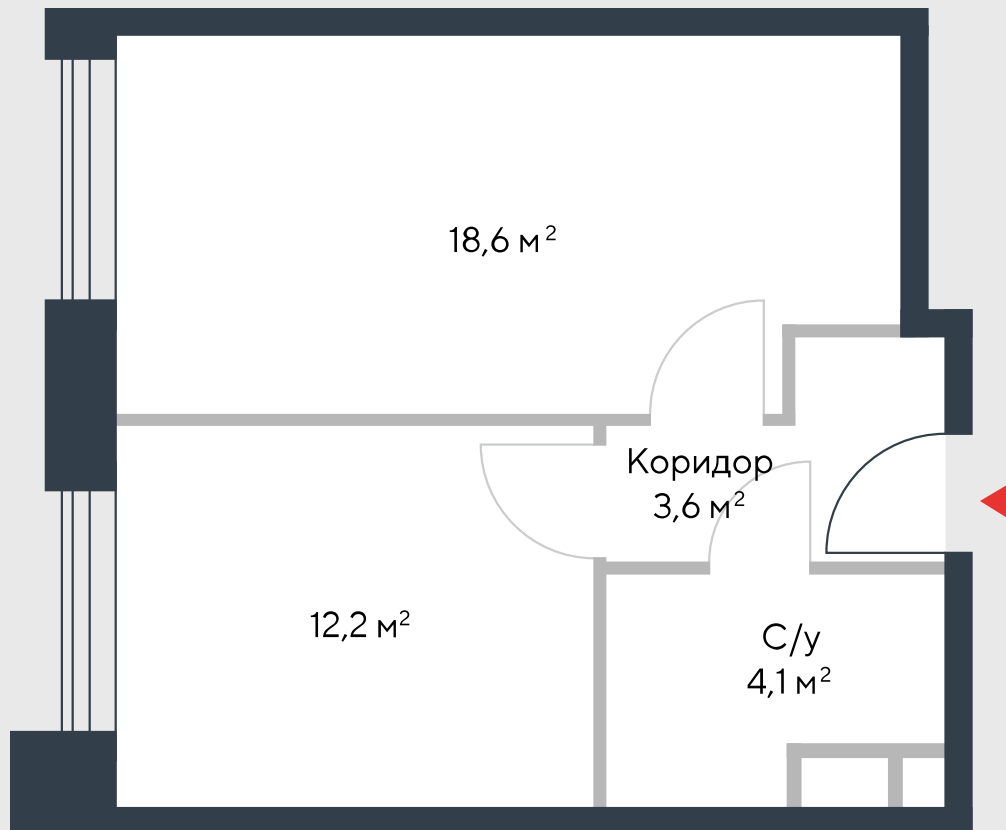

РИВЕР  
ПАРК

www.river-park.ru  
+7 (495) 620-99-99

11 ЭТАЖ

СХЕМА ЭТАЖА

КОРПУС 7

СЕКЦИЯ 1

ЭТАЖ 11

1

*Тун*

**38,5 м<sup>2</sup>**

№108

ПРЕИМУЩЕСТВА

Бассейн в доме

Высокие потолки

Срок сдачи:  
2026

СТОИМОСТЬ