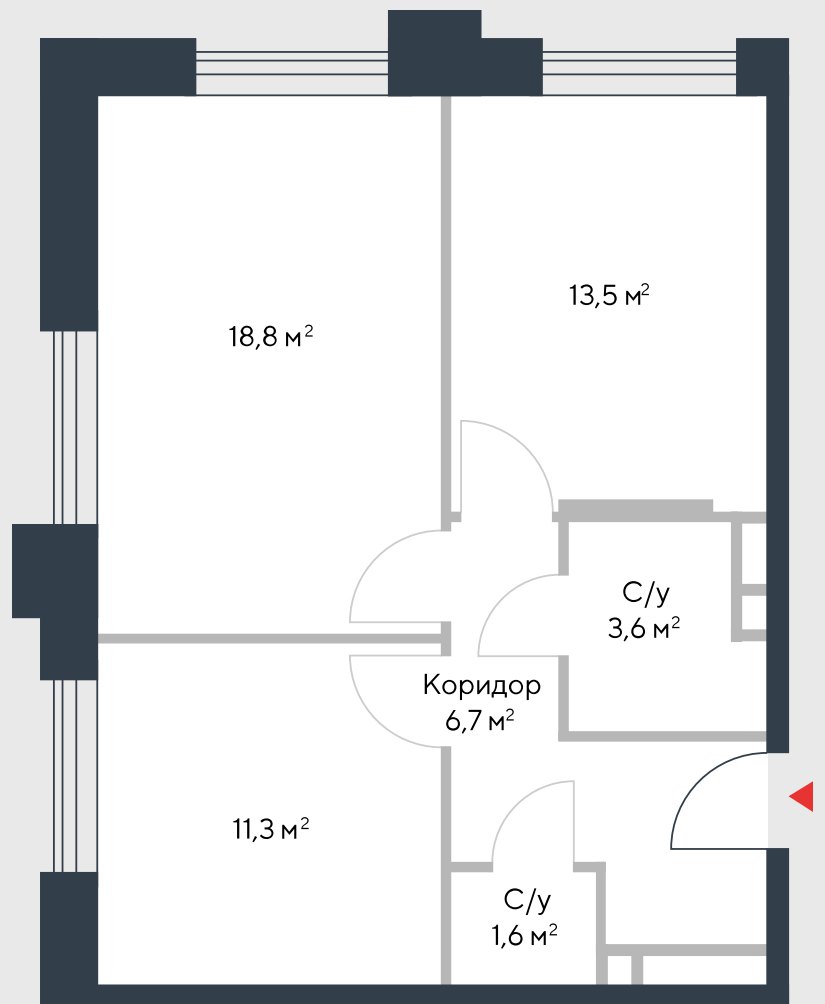

РИВЕР  
ПАРК

www.river-park.ru  
+7 (495) 620-99-99

11 ЭТАЖ

СХЕМА ЭТАЖА

КОРПУС 7

СЕКЦИЯ 1

ЭТАЖ 11

2

*Тун*

**55,5 м<sup>2</sup>**

№109

ПРЕИМУЩЕСТВА

Бассейн в доме

Высокие потолки

Срок сдачи:  
2026

СТОИМОСТЬ