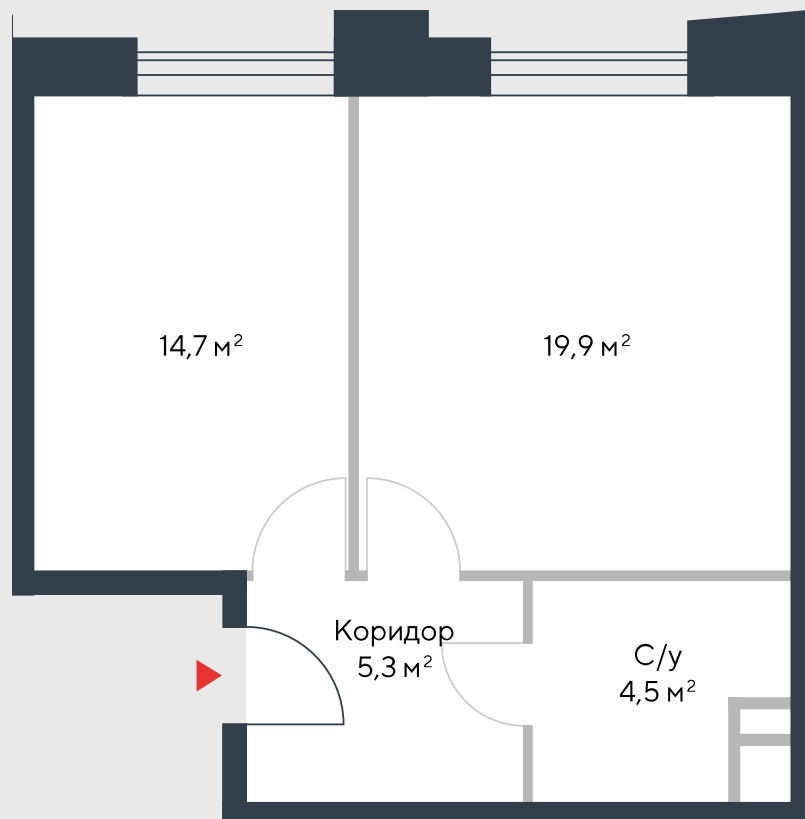

РИВЕР  
ПАРК

www.river-park.ru  
+7 (495) 620-99-99

11 ЭТАЖ

СХЕМА ЭТАЖА

КОРПУС 7

СЕКЦИЯ 1

ЭТАЖ 11

2

*Тун*

**44,4 м<sup>2</sup>**

№110

ПРЕИМУЩЕСТВА

Бассейн в доме

Высокие потолки

Срок сдачи:  
2026

СТОИМОСТЬ