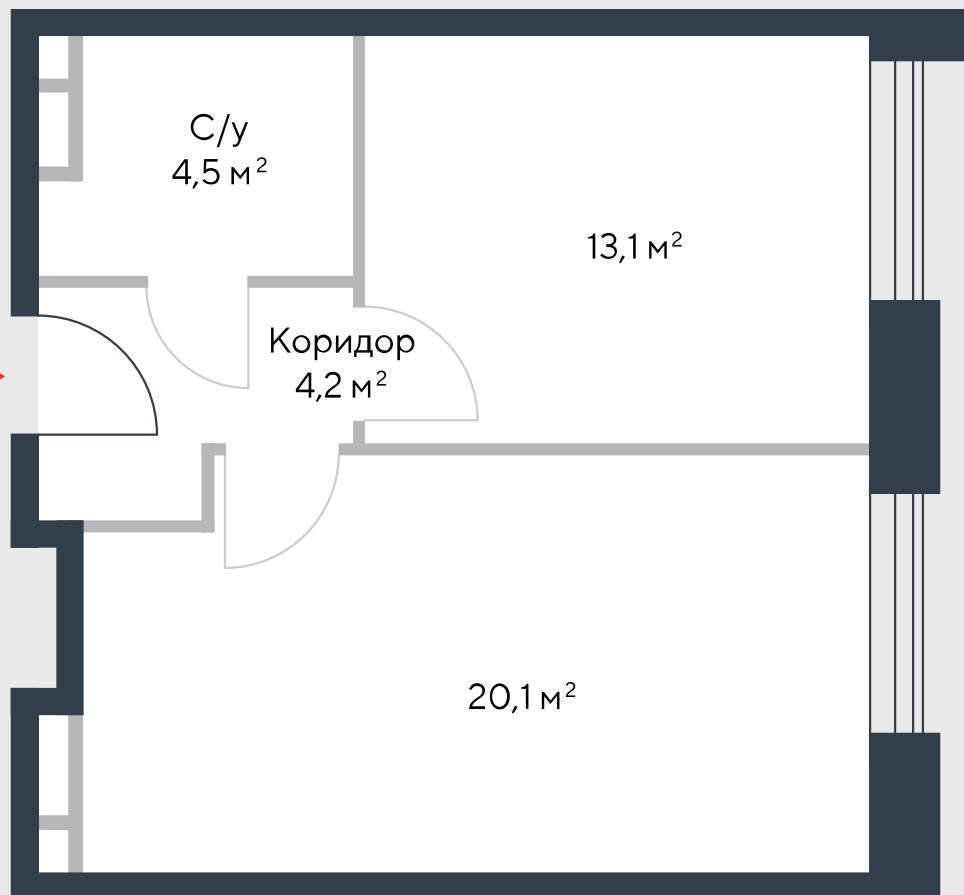

РИВЕР
ПАРК

www.river-park.ru
+7 (495) 620-99-99

12 ЭТАЖ

СХЕМА ЭТАЖА

КОРПУС 7

СЕКЦИЯ 1

ЭТАЖ 12

2

Тун

41,9 м²

№112

ПРЕИМУЩЕСТВА

Бассейн в доме

Высокие потолки

Срок сдачи:
2026

СТОИМОСТЬ