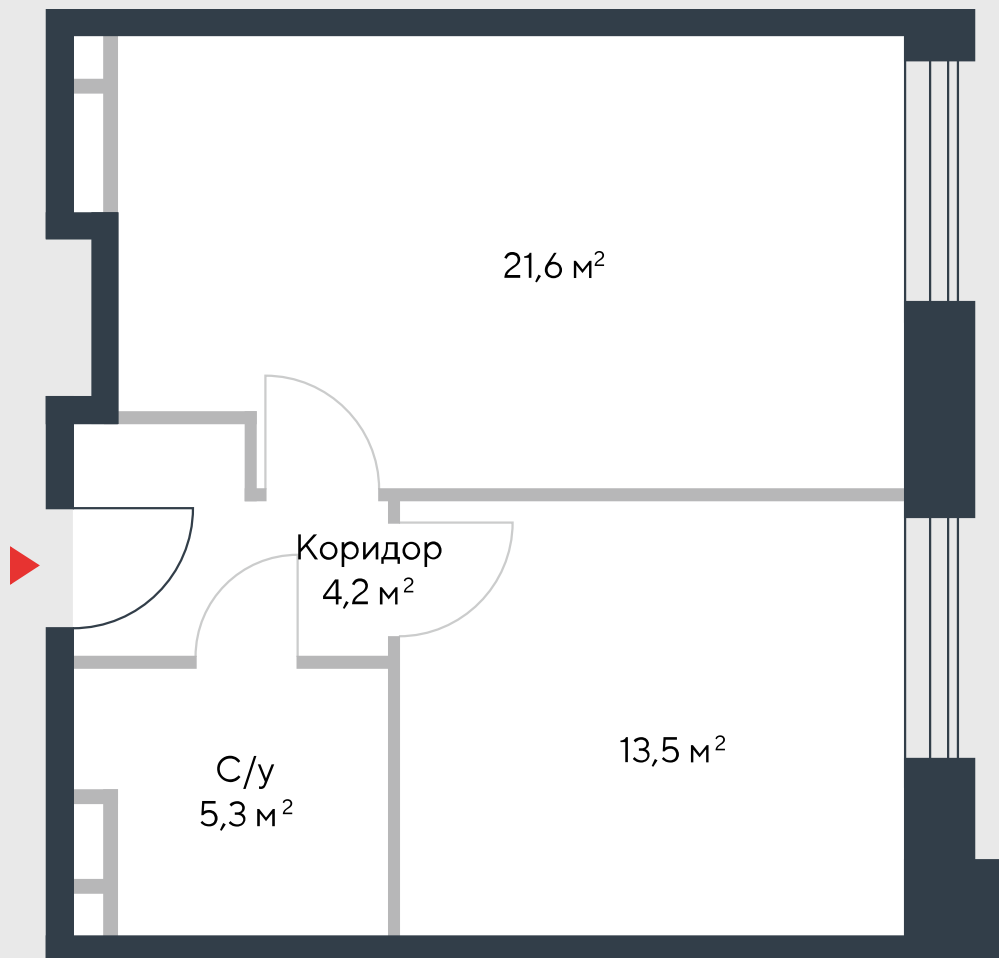

РИВЕР
ПАРК

www.river-park.ru
+7 (495) 620-99-99

12 ЭТАЖ

СХЕМА ЭТАЖА

КОРПУС 7

СЕКЦИЯ 1

ЭТАЖ 12

2

Туп

44,6 м²

№113

ПРЕИМУЩЕСТВА

Бассейн в доме

Высокие потолки

Срок сдачи:
2026

СТОИМОСТЬ