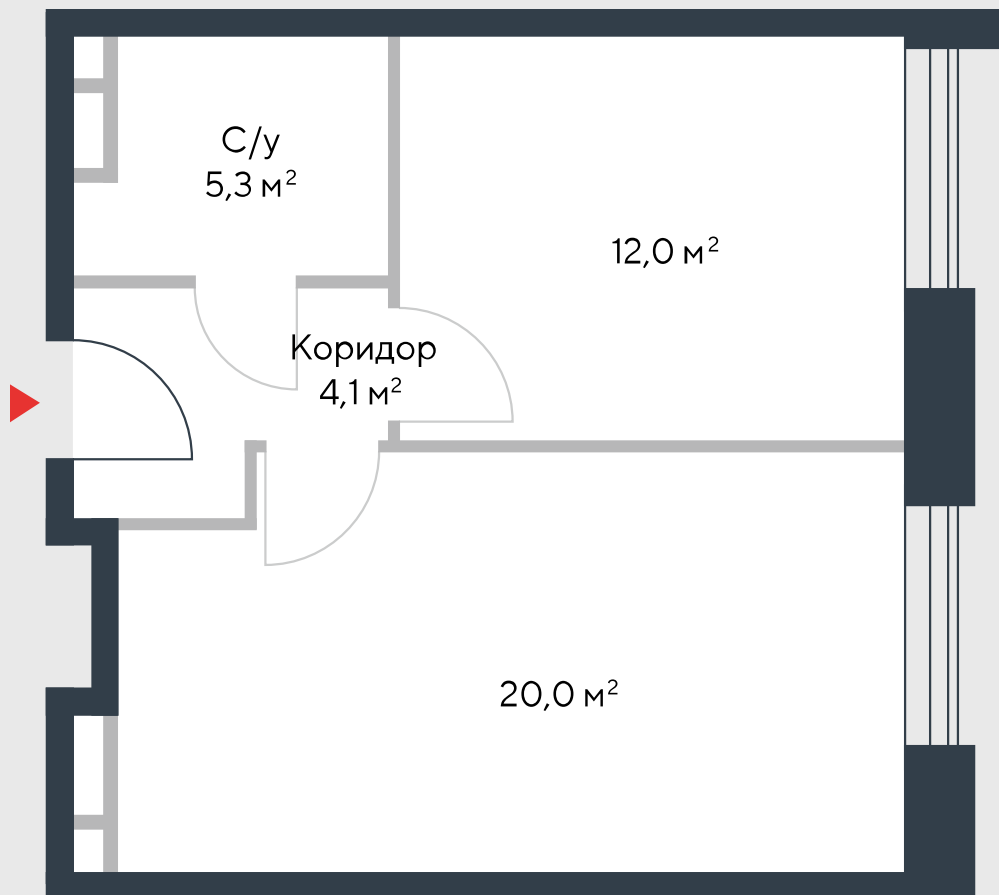

РИВЕР  
ПАРК

www.river-park.ru  
+7 (495) 620-99-99

12 ЭТАЖ

СХЕМА ЭТАЖА

КОРПУС 7

СЕКЦИЯ 1

ЭТАЖ 12

2

*Тун*

**41,4 м<sup>2</sup>**

№114

ПРЕИМУЩЕСТВА

Бассейн в доме

Высокие потолки

Срок сдачи:  
2026

СТОИМОСТЬ