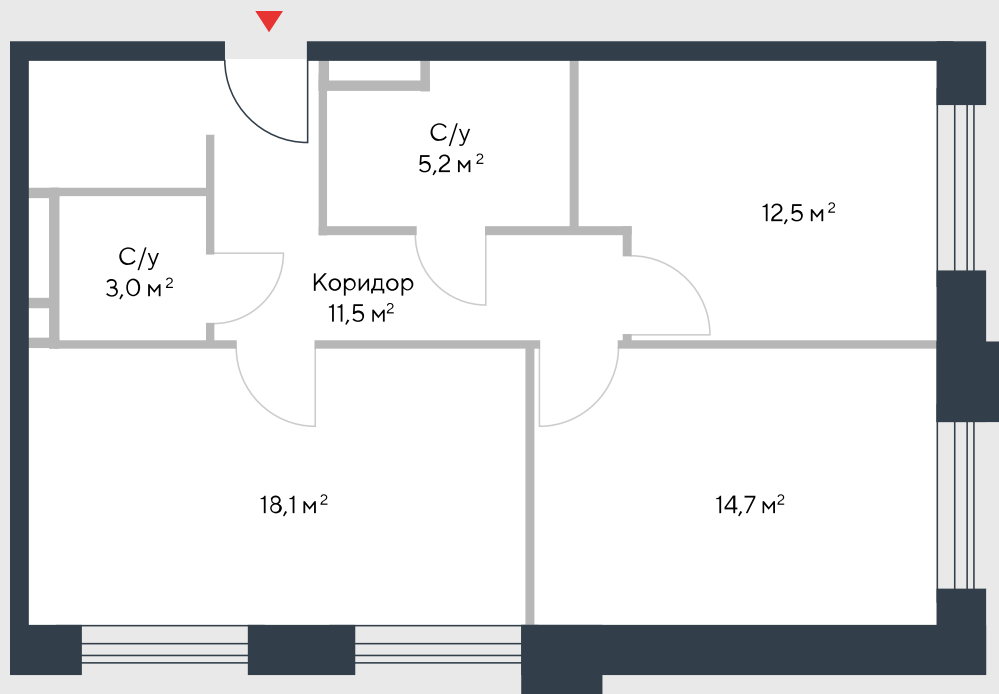

РИВЕР
ПАРК

www.river-park.ru
+7 (495) 620-99-99

12 ЭТАЖ

СХЕМА ЭТАЖА

КОРПУС 7

СЕКЦИЯ 1

ЭТАЖ 12

3

Туп

65 м²

№115

ПРЕИМУЩЕСТВА

Бассейн в доме

Высокие потолки

Срок сдачи:
2026

СТОИМОСТЬ