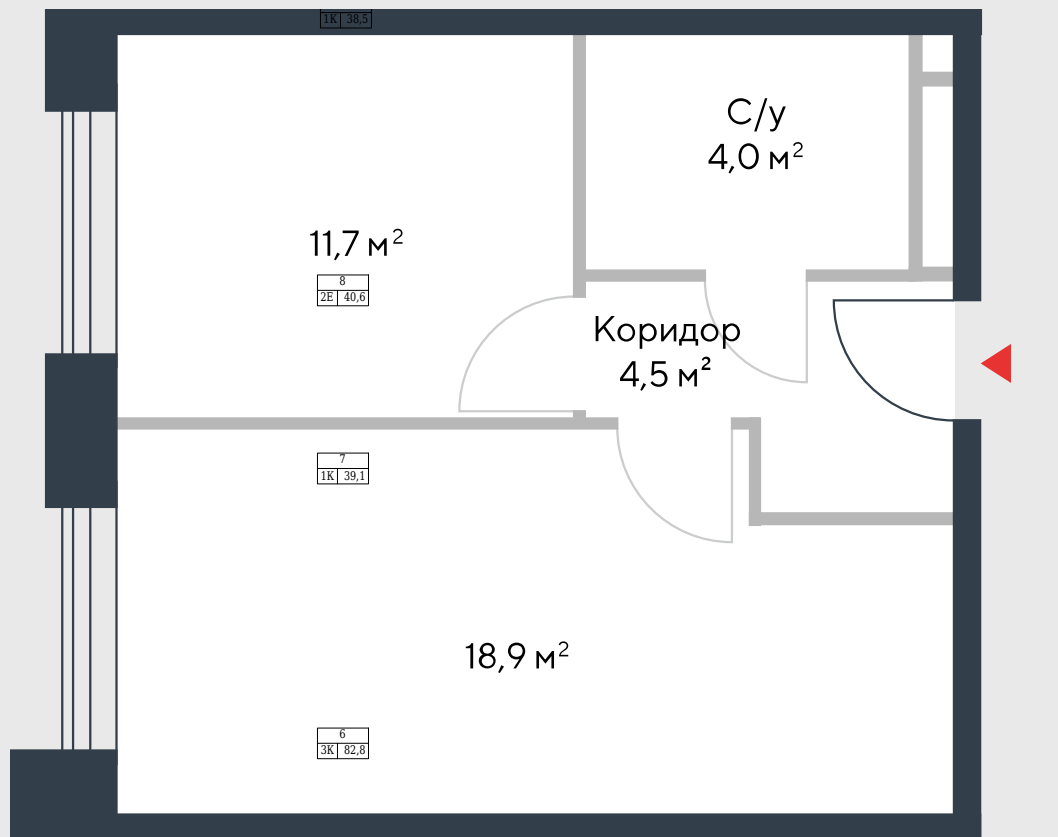

РИВЕР
ПАРК

www.river-park.ru
+7 (495) 620-99-99

12 ЭТАЖ

СХЕМА ЭТАЖА

КОРПУС 7

СЕКЦИЯ 1

ЭТАЖ 12

1

Tun

39,1 м²

№117

ПРЕИМУЩЕСТВА

Бассейн в доме

Высокие потолки

Срок сдачи:
2026

СТОИМОСТЬ