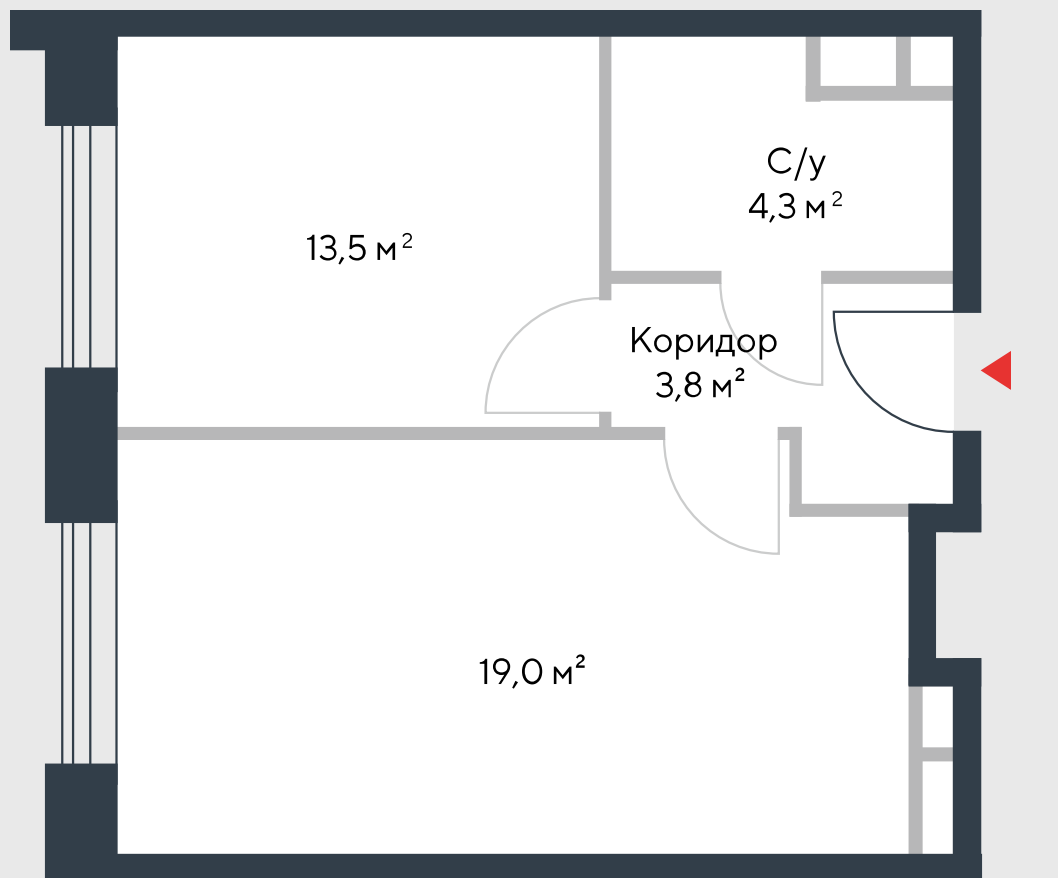

РИВЕР  
ПАРК

www.river-park.ru  
+7 (495) 620-99-99

12 ЭТАЖ

СХЕМА ЭТАЖА

КОРПУС 7

СЕКЦИЯ 1

ЭТАЖ 12

2

*Туп*

**40,6 м<sup>2</sup>**

№118

ПРЕИМУЩЕСТВА

Бассейн в доме

Высокие потолки

Срок сдачи:  
2026

СТОИМОСТЬ