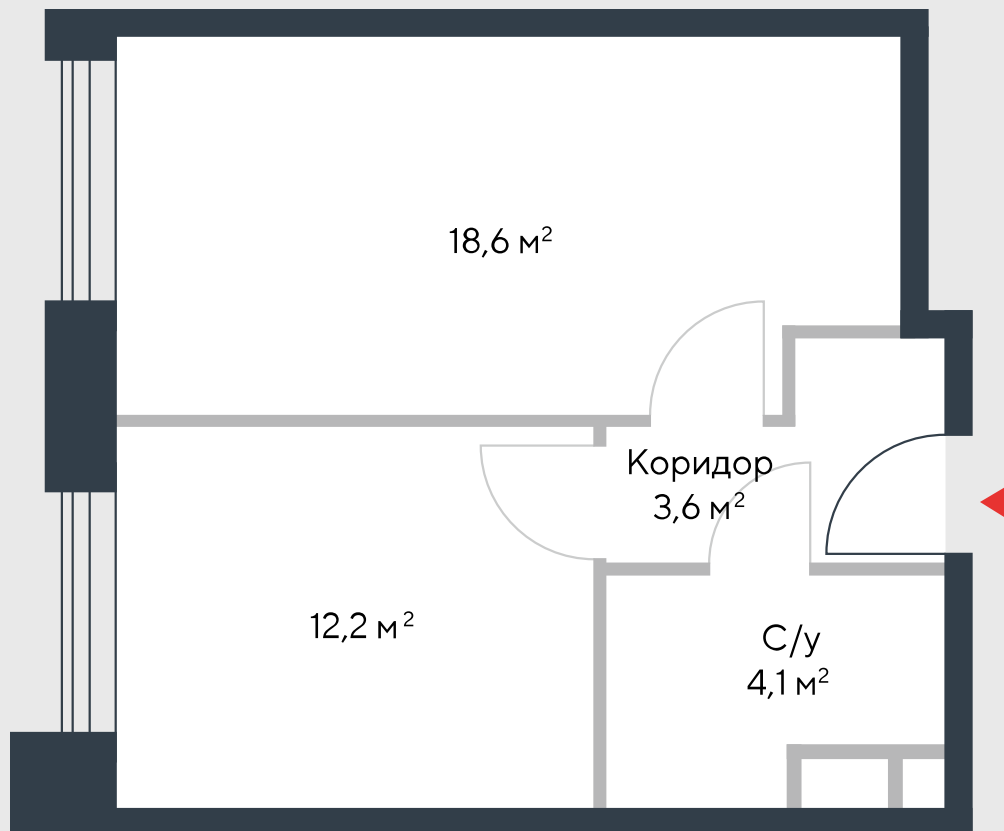

РИВЕР
ПАРК

www.river-park.ru
+7 (495) 620-99-99

12 ЭТАЖ

СХЕМА ЭТАЖА

КОРПУС 7

СЕКЦИЯ 1

ЭТАЖ 12

1

Tun

38,5 м²

№119

ПРЕИМУЩЕСТВА

Бассейн в доме

Высокие потолки

Срок сдачи:
2026

СТОИМОСТЬ