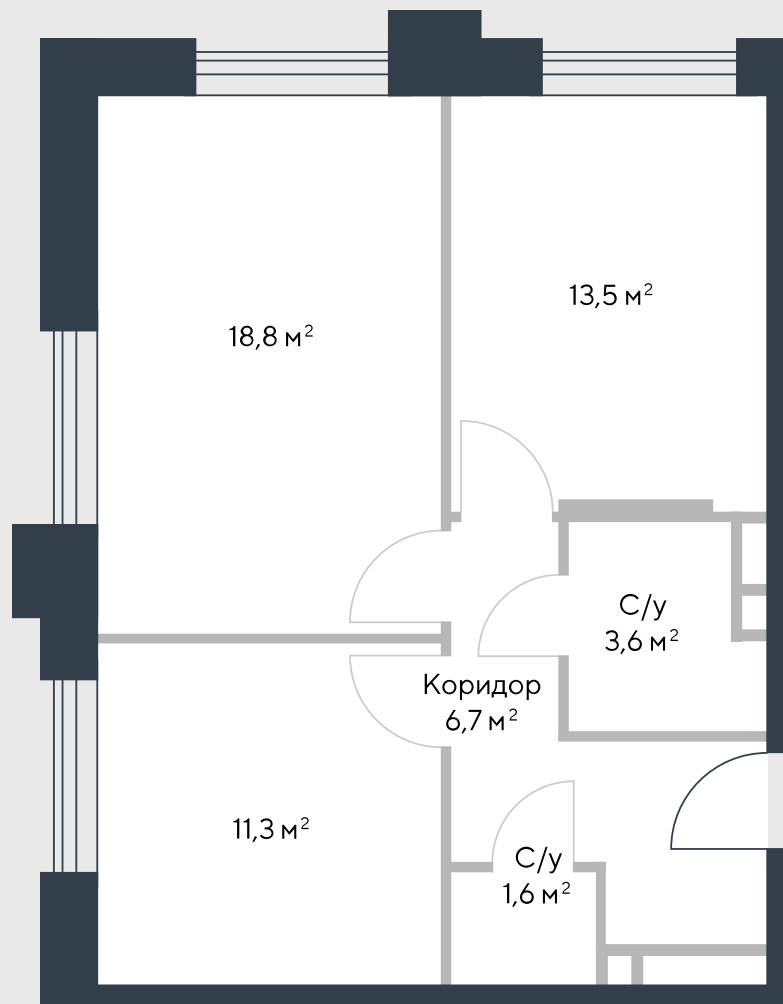

РИВЕР
ПАРК

www.river-park.ru
+7 (495) 620-99-99

12 ЭТАЖ

СХЕМА ЭТАЖА

КОРПУС 7

СЕКЦИЯ 1

ЭТАЖ 12

2

Tun

55,5 м²

№120

ПРЕИМУЩЕСТВА

Бассейн в доме

Высокие потолки

Срок сдачи:
2026

СТОИМОСТЬ