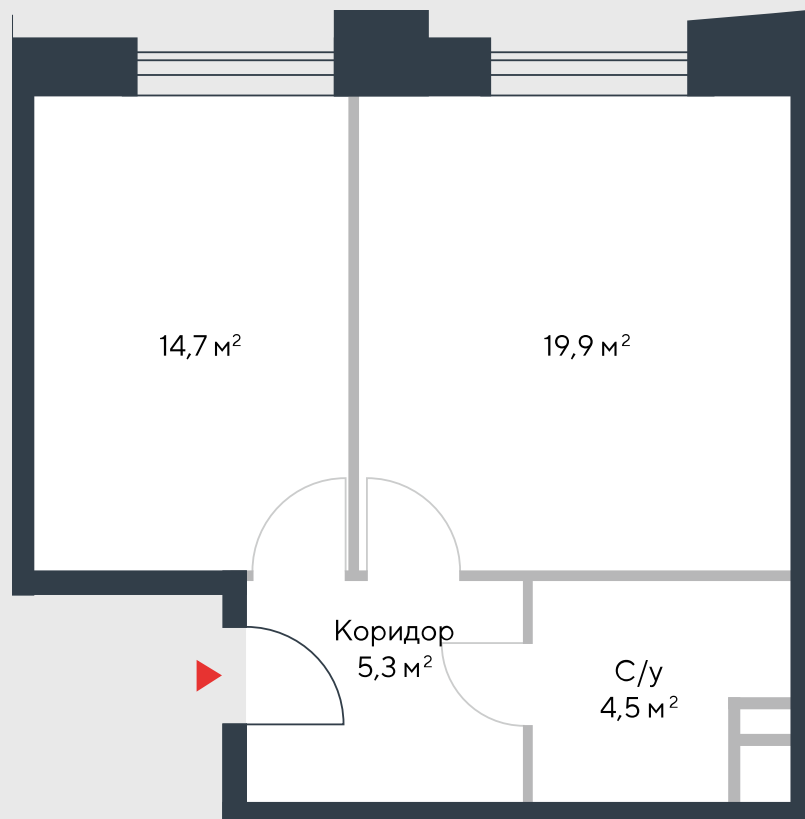

РИВЕР  
ПАРК

www.river-park.ru  
+7 (495) 620-99-99

12 ЭТАЖ

СХЕМА ЭТАЖА

КОРПУС 7

СЕКЦИЯ 1

ЭТАЖ 12

2

*Туп*

**44,4 м<sup>2</sup>**

№121

ПРЕИМУЩЕСТВА

Бассейн в доме

Высокие потолки

Срок сдачи:  
2026

СТОИМОСТЬ