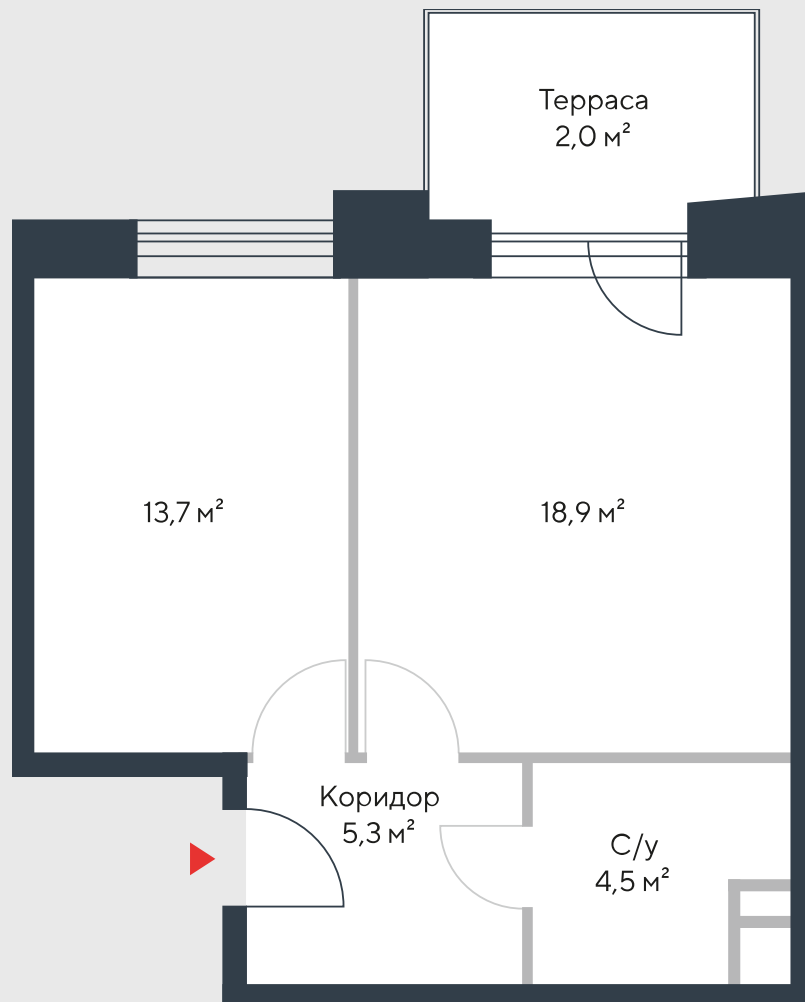

РИВЕР
ПАРК

www.river-park.ru
+7 (495) 620-99-99

2 ЭТАЖ

СХЕМА ЭТАЖА

КОРПУС 7

СЕКЦИЯ 1

ЭТАЖ 2

2

Тип

44,4 м²

№11

ПРЕИМУЩЕСТВА

Терраса

Бассейн в доме

Высокие потолки

Срок сдачи: 2026