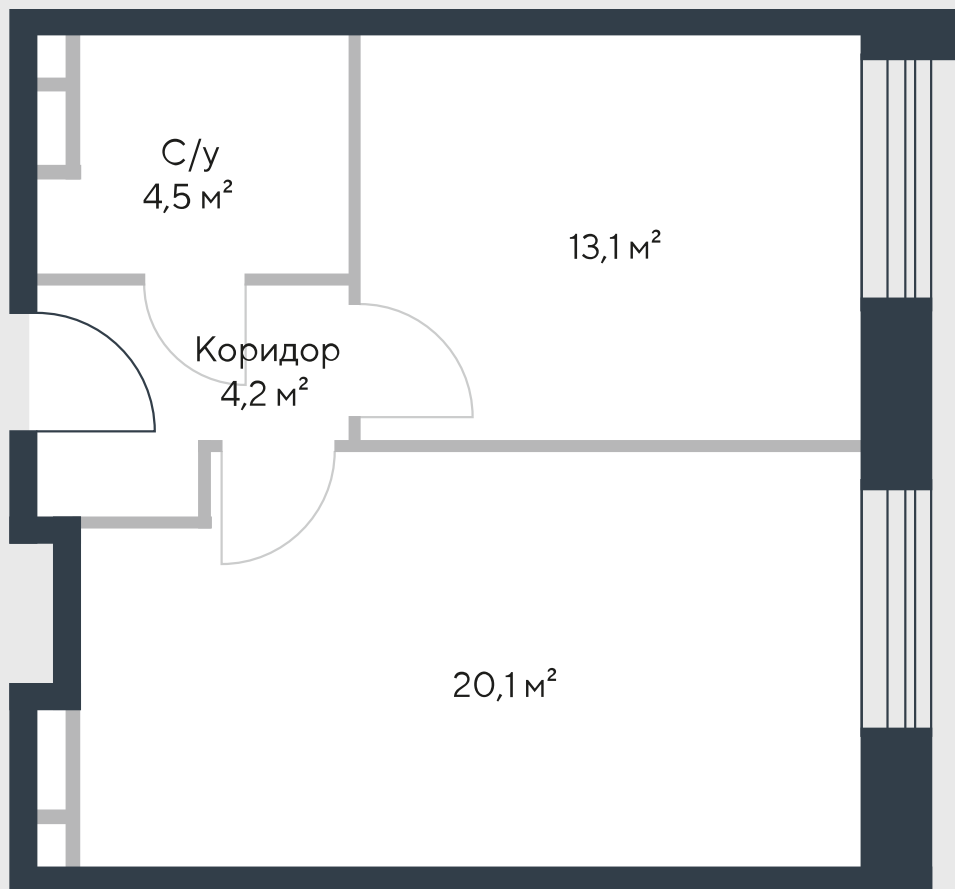

РИВЕР
ПАРК

www.river-park.ru
+7 (495) 620-99-99

2 ЭТАЖ

СХЕМА ЭТАЖА

КОРПУС 7

СЕКЦИЯ 1

ЭТАЖ 2

2

Тип

41,9 м²

№2

ПРЕИМУЩЕСТВА

Бассейн в доме

Высокие потолки

Срок сдачи:
2026

СТОИМОСТЬ