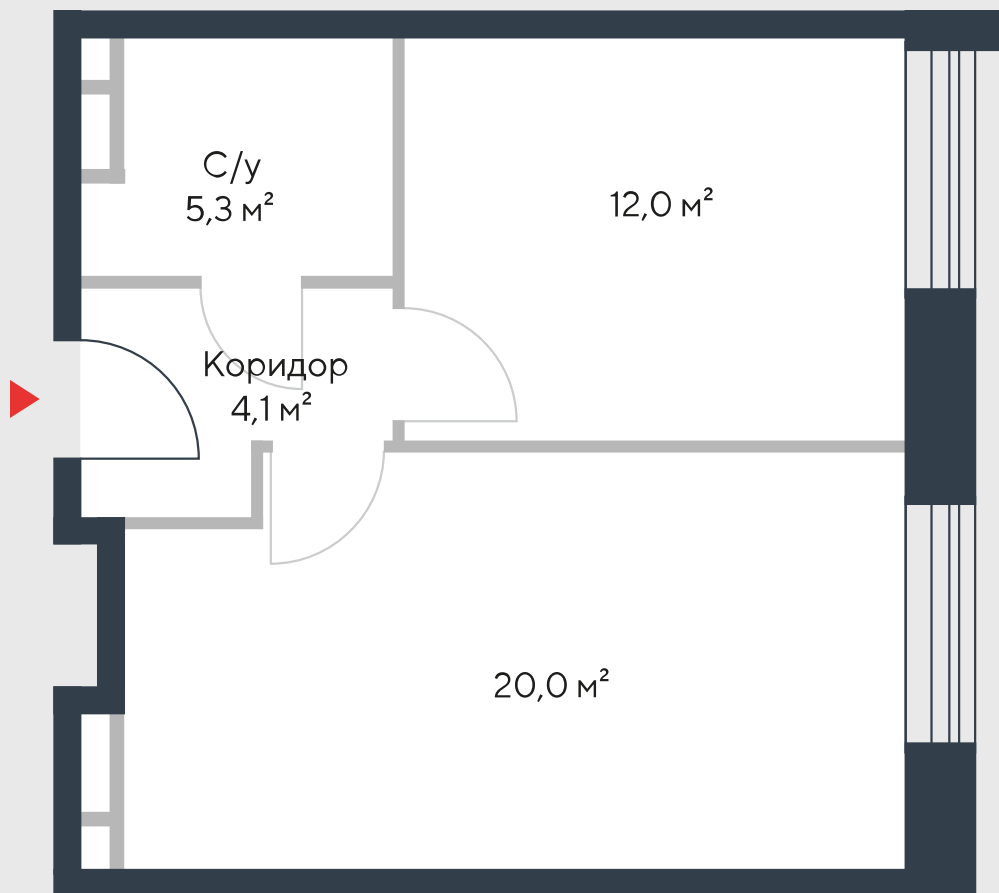

РИВЕР
ПАРК

www.river-park.ru
+7 (495) 620-99-99

2 ЭТАЖ

СХЕМА ЭТАЖА

КОРПУС 7

СЕКЦИЯ 1

ЭТАЖ 2

2

Тип

41,4 м²

№4

ПРЕИМУЩЕСТВА

Бассейн в доме

Высокие потолки

Срок сдачи:
2026

СТОИМОСТЬ