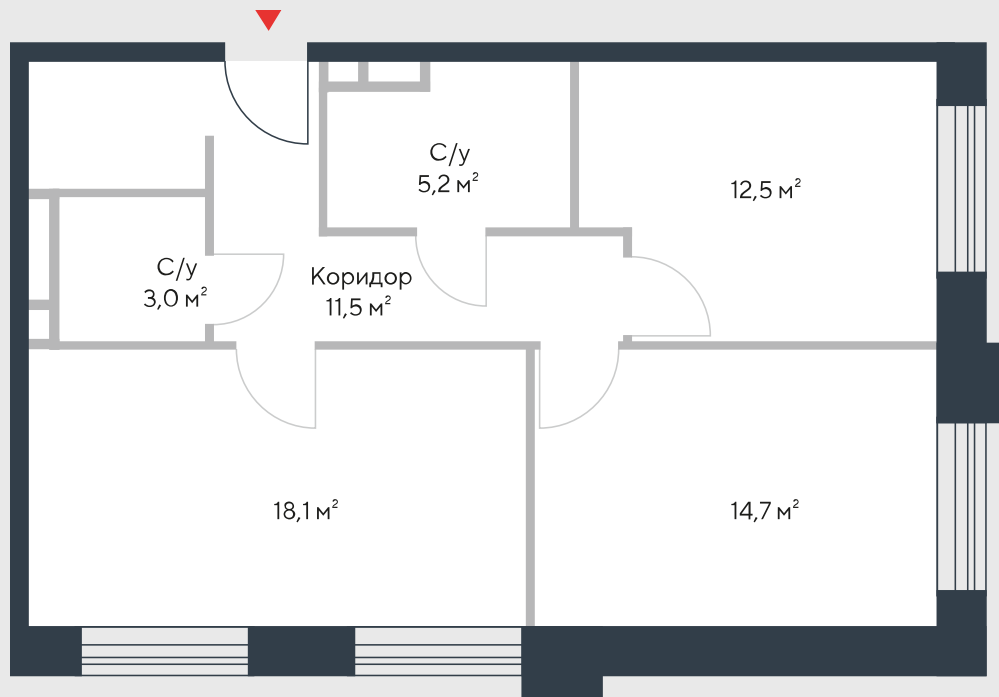

РИВЕР  
ПАРК

www.river-park.ru  
+7 (495) 620-99-99

2 ЭТАЖ

СХЕМА ЭТАЖА

КОРПУС 7

СЕКЦИЯ 1

ЭТАЖ 2

3

Тип

65 м<sup>2</sup>

№5

ПРЕИМУЩЕСТВА

Бассейн в доме

Высокие потолки

Срок сдачи:  
2026

СТОИМОСТЬ