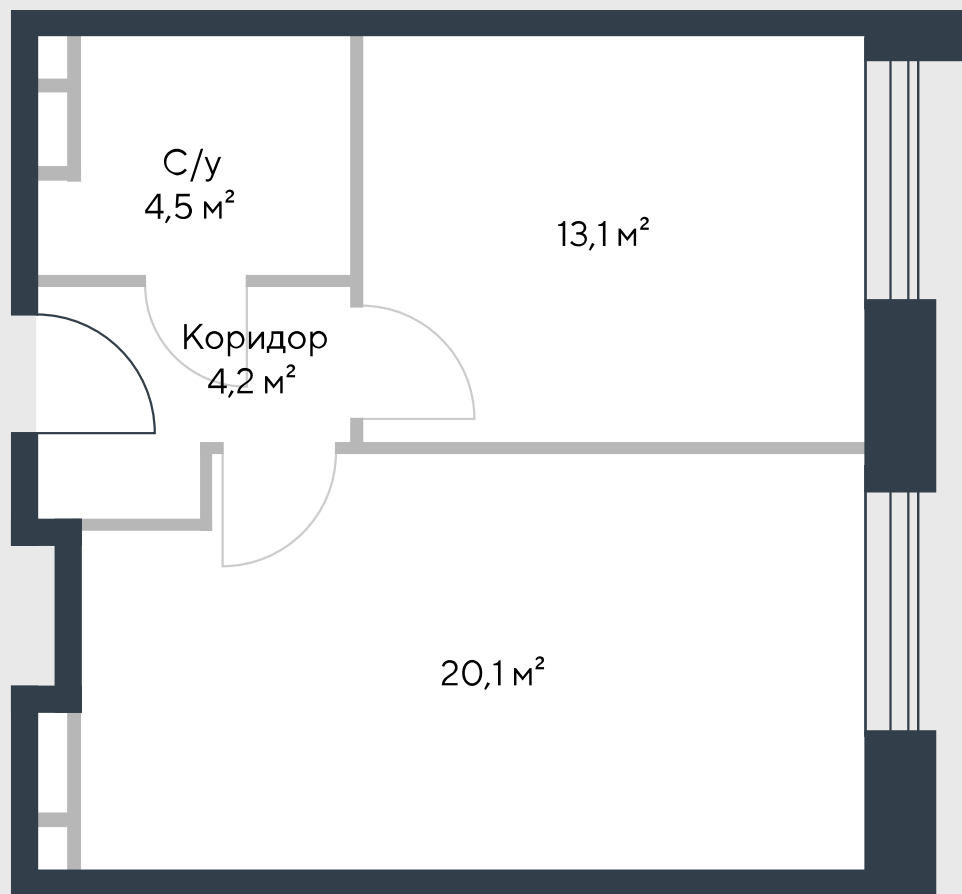

РИВЕР  
ПАРК

www.river-park.ru  
+7 (495) 620-99-99

3 ЭТАЖ

СХЕМА ЭТАЖА

КОРПУС 7

СЕКЦИЯ 1

ЭТАЖ 3

2

Тип

41,9 м<sup>2</sup>

№13

ПРЕИМУЩЕСТВА

Бассейн в доме

Высокие потолки

Срок сдачи:  
2026

СТОИМОСТЬ