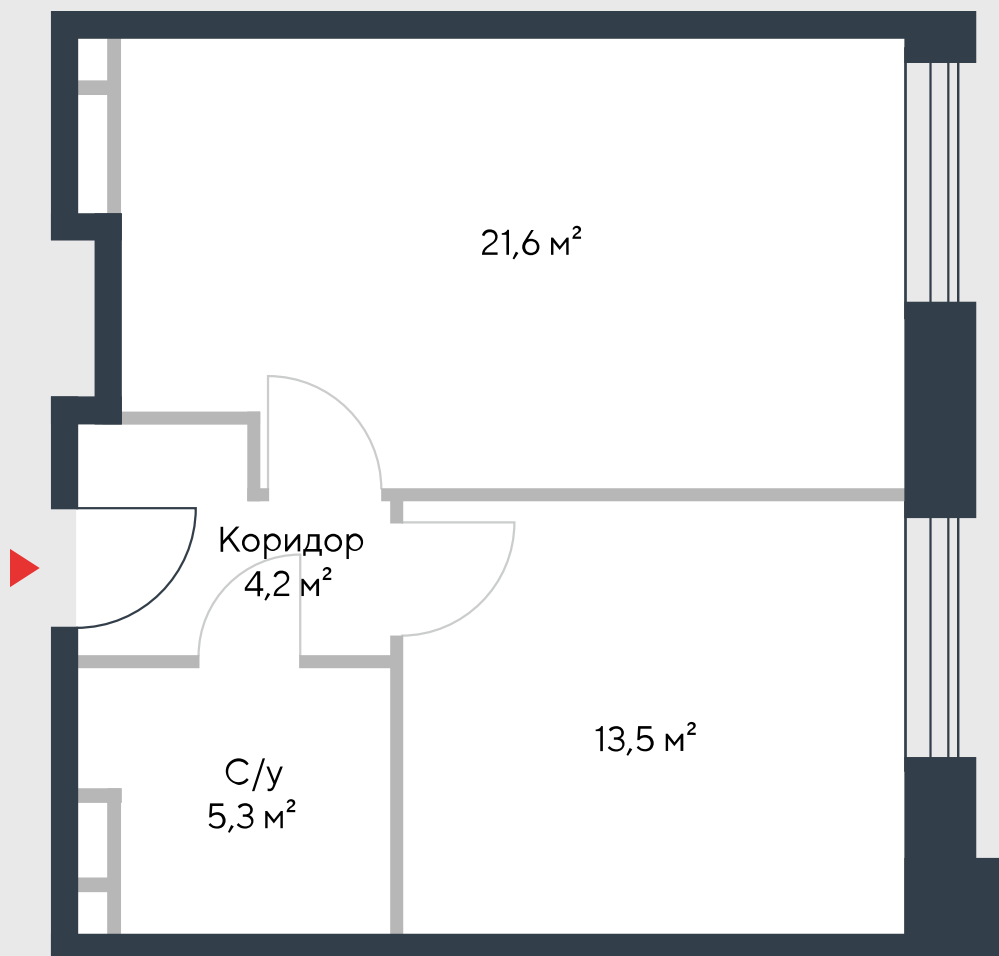

РИВЕР  
ПАРК

www.river-park.ru  
+7 (495) 620-99-99

3 ЭТАЖ

СХЕМА ЭТАЖА

КОРПУС 7

СЕКЦИЯ 1

ЭТАЖ 3

2

*Туп*

**44,6 м<sup>2</sup>**

№14

ПРЕИМУЩЕСТВА

Бассейн в доме

Высокие потолки

Срок сдачи:  
2026

СТОИМОСТЬ