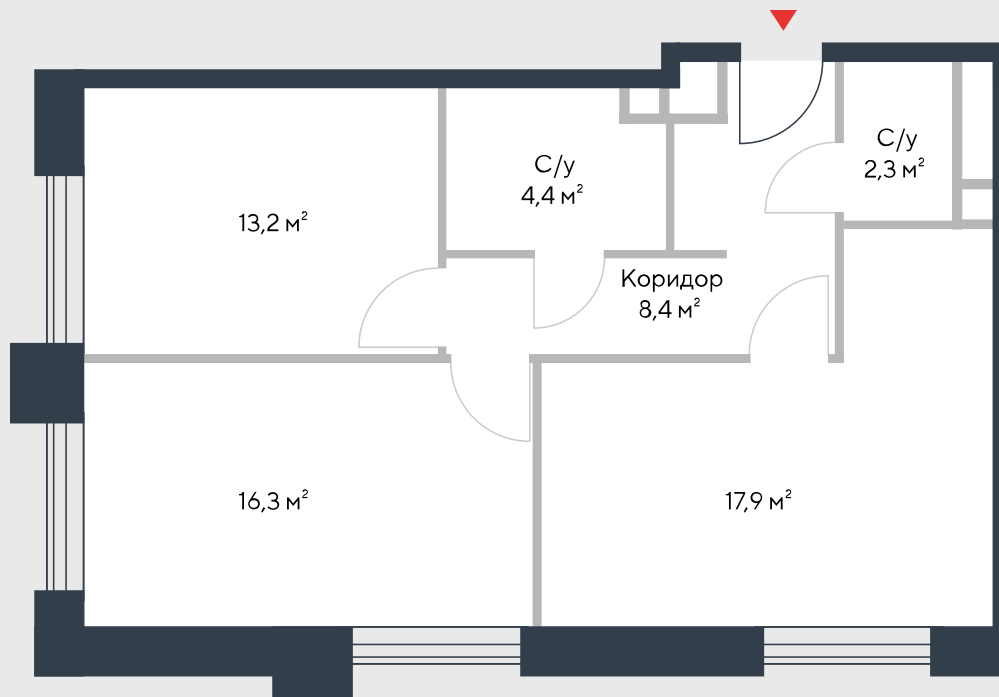

РИВЕР  
ПАРК

www.river-park.ru  
+7 (495) 620-99-99

3 ЭТАЖ

СХЕМА ЭТАЖА

КОРПУС 7

СЕКЦИЯ 1

ЭТАЖ 3

3

Тип

62,5 м<sup>2</sup>

№17

ПРЕИМУЩЕСТВА

Бассейн в доме

Высокие потолки

Срок сдачи:  
2026

СТОИМОСТЬ