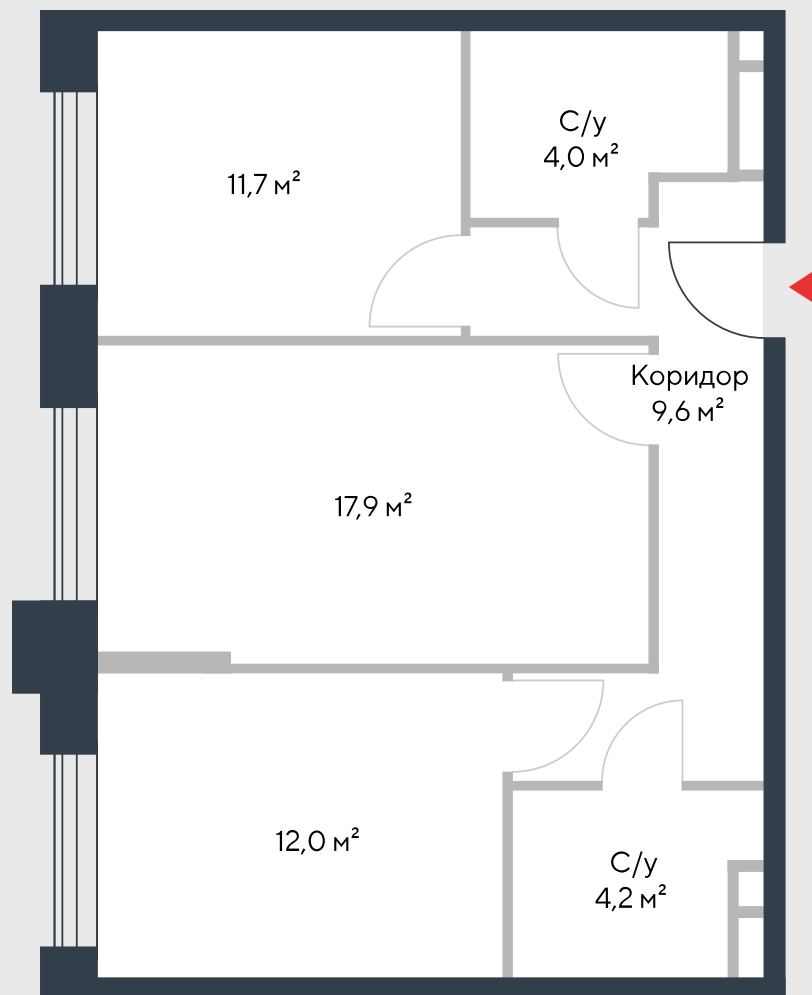

РИВЕР
ПАРК

www.river-park.ru
+7 (495) 620-99-99

3 ЭТАЖ

СХЕМА ЭТАЖА

КОРПУС 7

СЕКЦИЯ 1

ЭТАЖ 3

2

Тип

59,4 м²

№18

ПРЕИМУЩЕСТВА

Бассейн в доме

Высокие потолки

Срок сдачи:
2026

СТОИМОСТЬ