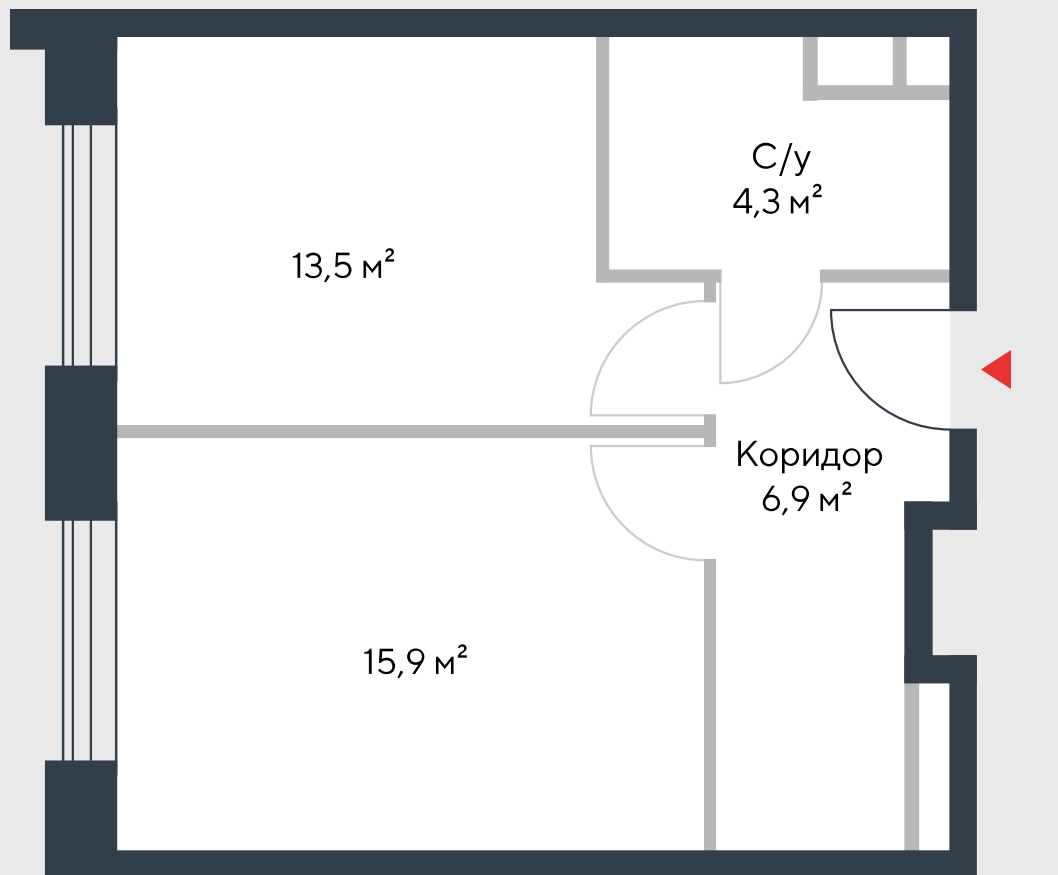

РИВЕР
ПАРК

www.river-park.ru
+7 (495) 620-99-99

3 ЭТАЖ

СХЕМА ЭТАЖА

КОРПУС 7

СЕКЦИЯ 1

ЭТАЖ 3

1

Тун

40,6 м²

№19

ПРЕИМУЩЕСТВА

Бассейн в доме

Высокие потолки

Срок сдачи:
2026

СТОИМОСТЬ