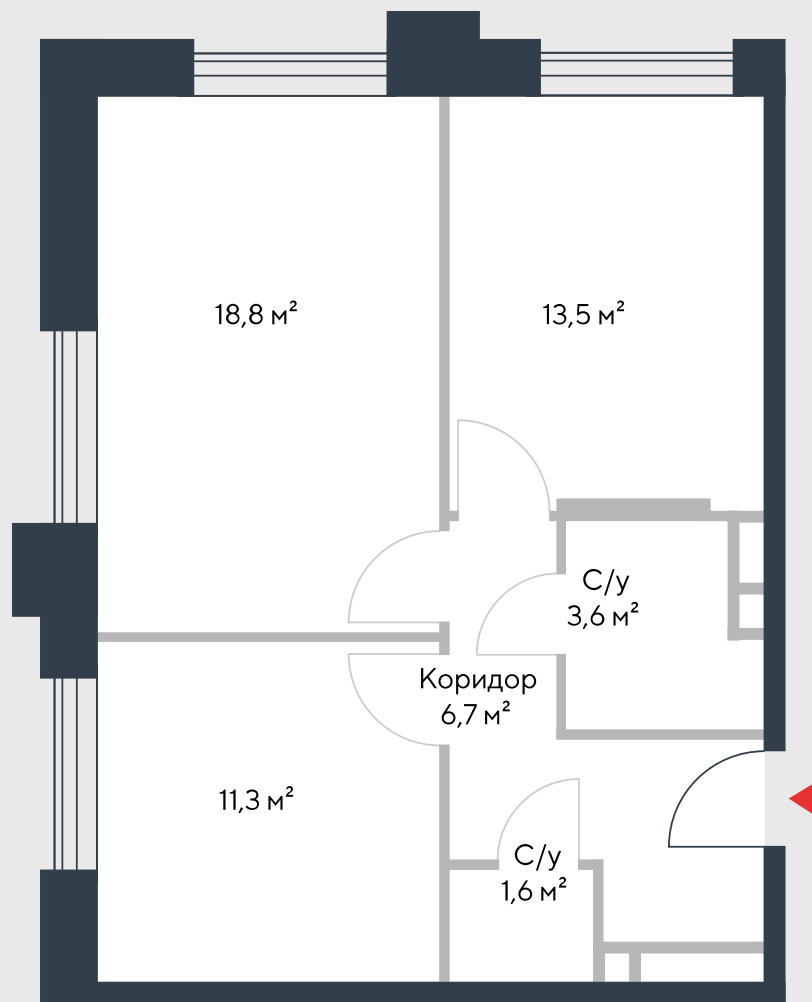

РИВЕР  
ПАРК

www.river-park.ru  
+7 (495) 620-99-99

3 ЭТАЖ

СХЕМА ЭТАЖА

КОРПУС 7

СЕКЦИЯ 1

ЭТАЖ 3

2

*Tun*

**55,5 м<sup>2</sup>**

№21

ПРЕИМУЩЕСТВА

Бассейн в доме

Высокие потолки

Срок сдачи:  
2026

СТОИМОСТЬ