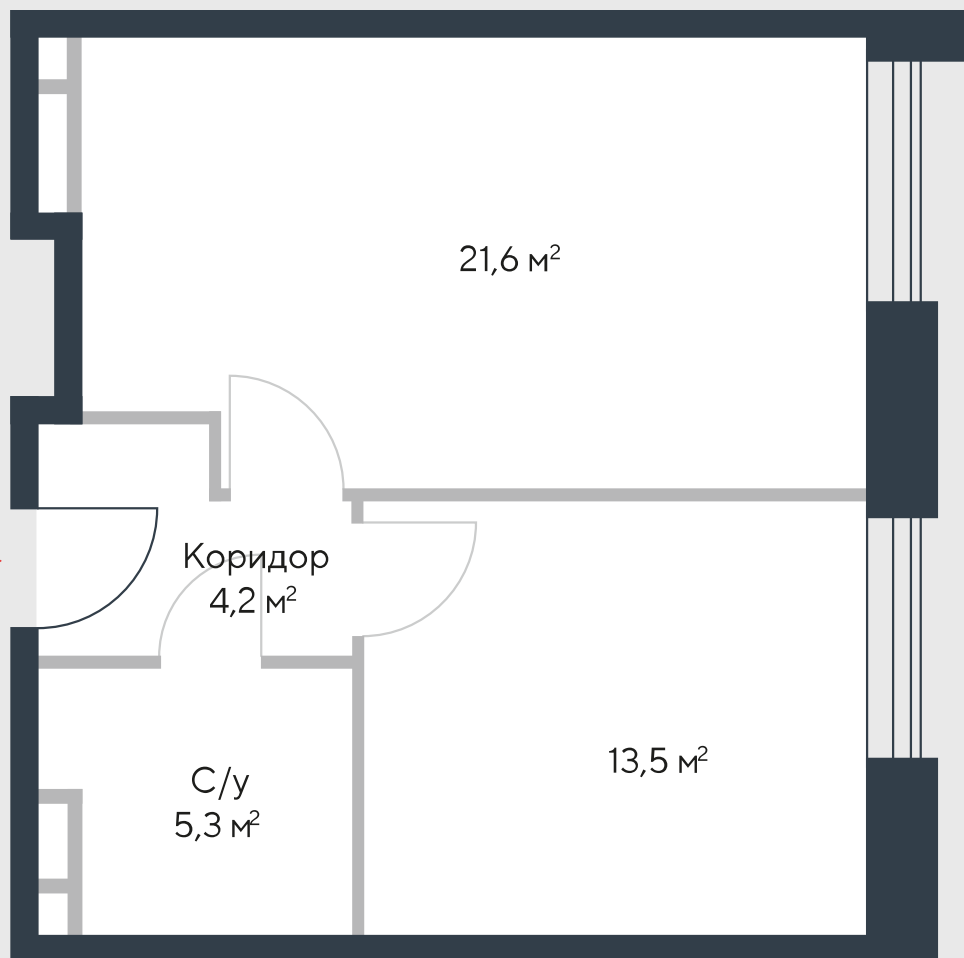

РИВЕР
ПАРК

www.river-park.ru
+7 (495) 620-99-99

4 ЭТАЖ

СХЕМА ЭТАЖА

КОРПУС 7

СЕКЦИЯ 1

ЭТАЖ 4

2

Тун

44,6 м²

№25

ПРЕИМУЩЕСТВА

Бассейн в доме

Высокие потолки

Срок сдачи:
2026

СТОИМОСТЬ