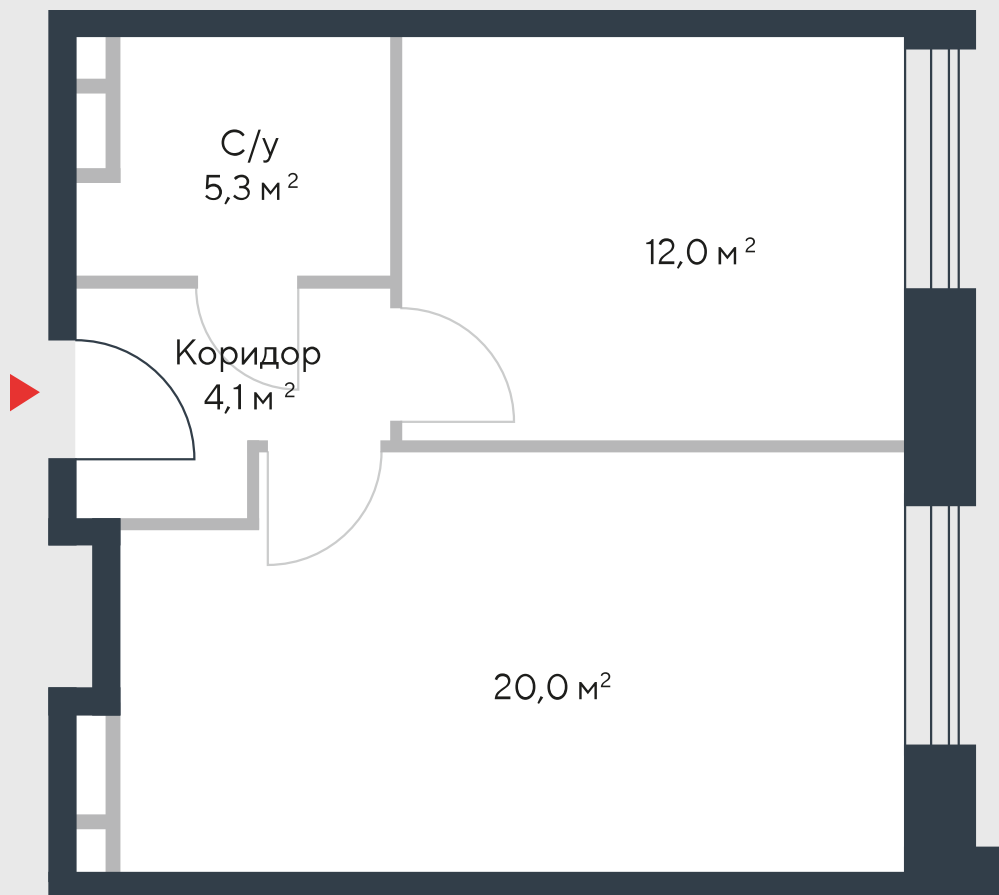

РИВЕР  
ПАРК

www.river-park.ru  
+7 (495) 620-99-99

4 ЭТАЖ

СХЕМА ЭТАЖА

КОРПУС 7

СЕКЦИЯ 1

ЭТАЖ 4

2

Тип

41,4 м<sup>2</sup>

№26

ПРЕИМУЩЕСТВА

Бассейн в доме

Высокие потолки

Срок сдачи:  
2026

СТОИМОСТЬ