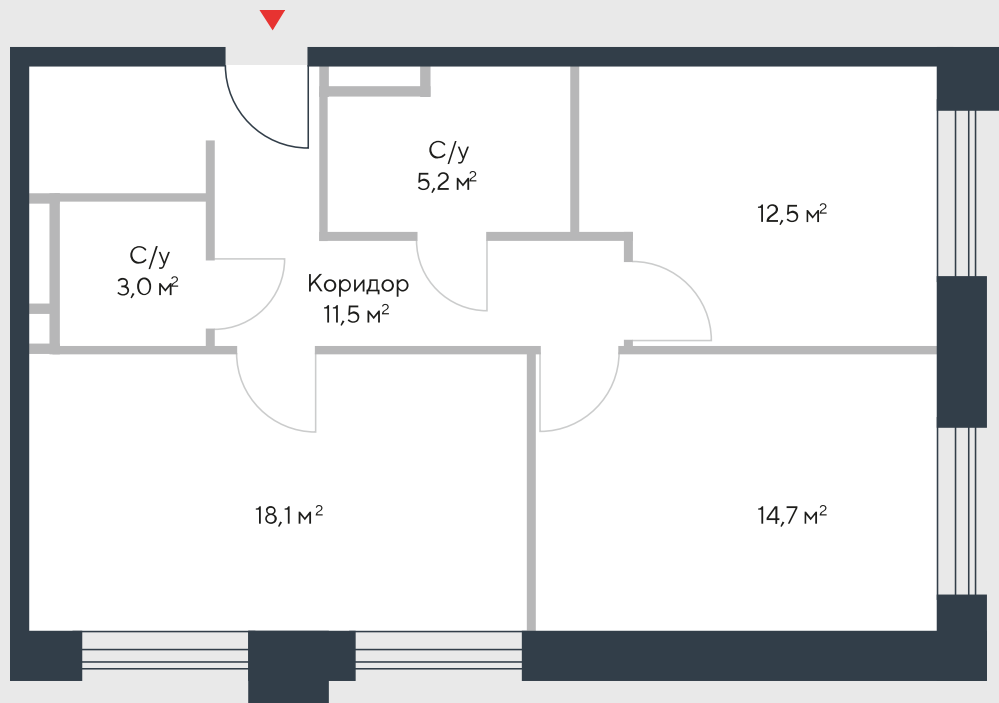

РИВЕР
ПАРК

www.river-park.ru
+7 (495) 620-99-99

4 ЭТАЖ

СХЕМА ЭТАЖА

КОРПУС 7

СЕКЦИЯ 1

ЭТАЖ 4

3

Туп

65 м²

№27

ПРЕИМУЩЕСТВА

Бассейн в доме

Высокие потолки

Срок сдачи:
2026

СТОИМОСТЬ