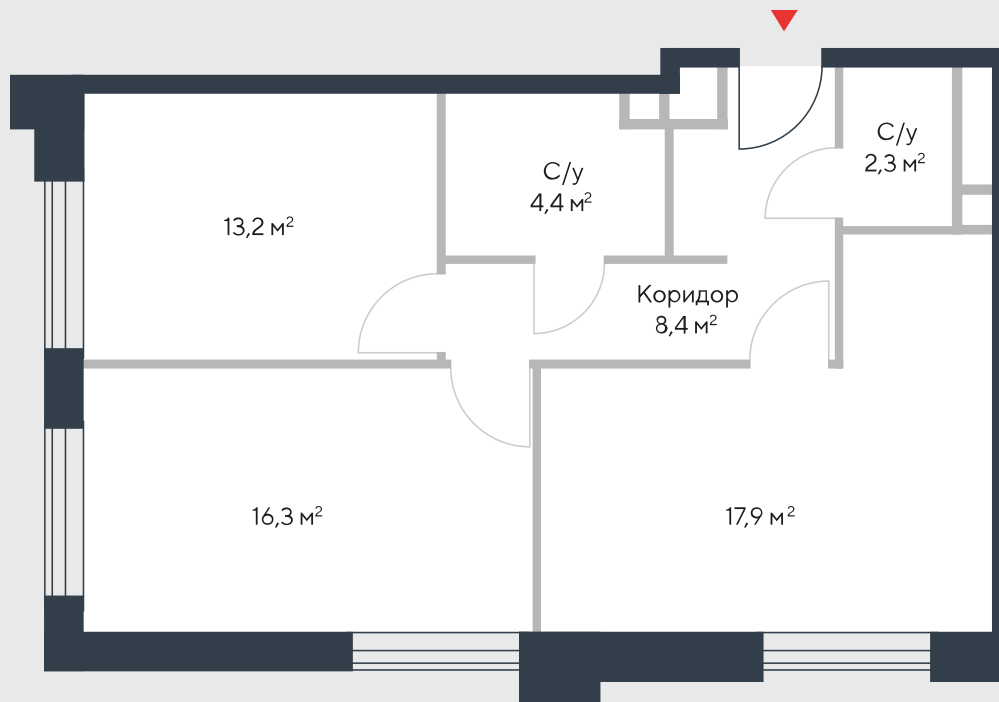

РИВЕР
ПАРК

www.river-park.ru
+7 (495) 620-99-99

4 ЭТАЖ

СХЕМА ЭТАЖА

КОРПУС 7

СЕКЦИЯ 1

ЭТАЖ 4

3

Туп

62,5 м²

№28

ПРЕИМУЩЕСТВА

Бассейн в доме

Высокие потолки

Срок сдачи:
2026

СТОИМОСТЬ