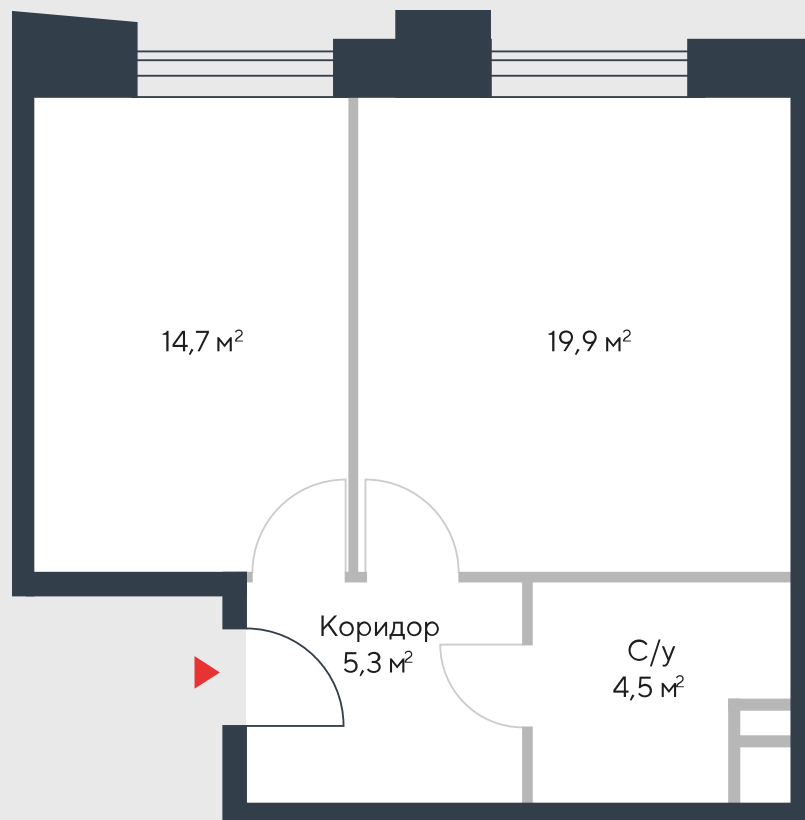

РИВЕР
ПАРК

www.river-park.ru
+7 (495) 620-99-99

4 ЭТАЖ

СХЕМА ЭТАЖА

КОРПУС 7

СЕКЦИЯ 1

ЭТАЖ 4

2

Туп

44,4 м²

№33

ПРЕИМУЩЕСТВА

Бассейн в доме

Высокие потолки

Срок сдачи:
2026

СТОИМОСТЬ