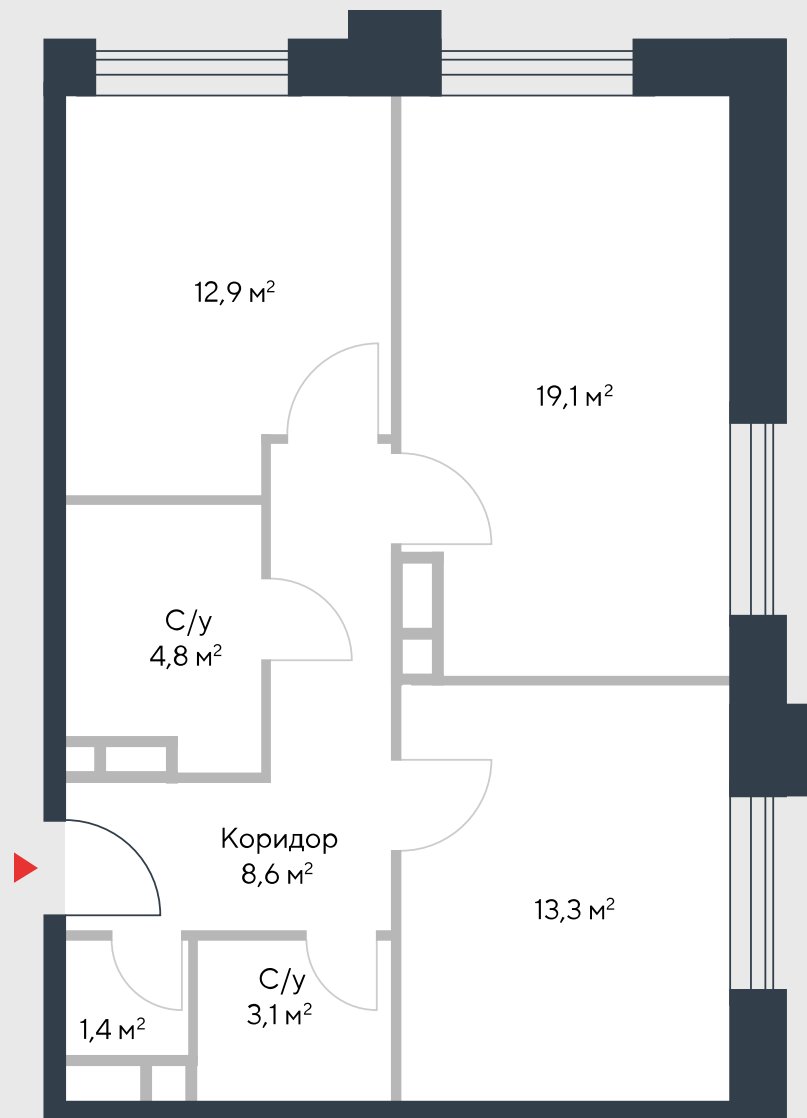

РИВЕР
ПАРК

www.river-park.ru
+7 (495) 620-99-99

5 ЭТАЖ

СХЕМА ЭТАЖА

КОРПУС 7

СЕКЦИЯ 1

ЭТАЖ 5

3

Туп

63,2 м²

№34

ПРЕИМУЩЕСТВА

Бассейн в доме

Высокие потолки

Срок сдачи:
2026

СТОИМОСТЬ