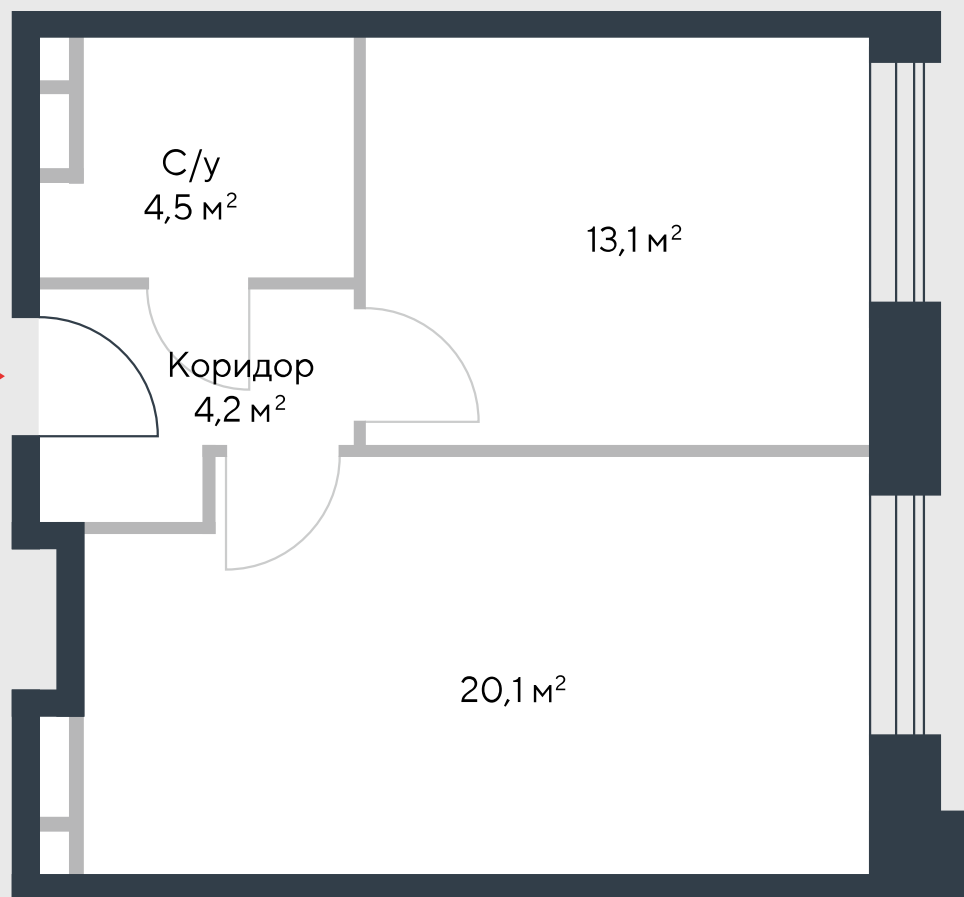

РИВЕР
ПАРК

www.river-park.ru
+7 (495) 620-99-99

5 ЭТАЖ

СХЕМА ЭТАЖА

КОРПУС 7

СЕКЦИЯ 1

ЭТАЖ 5

2

Тип

41,9 м²

№35

ПРЕИМУЩЕСТВА

Бассейн в доме

Высокие потолки

Срок сдачи:
2026

СТОИМОСТЬ