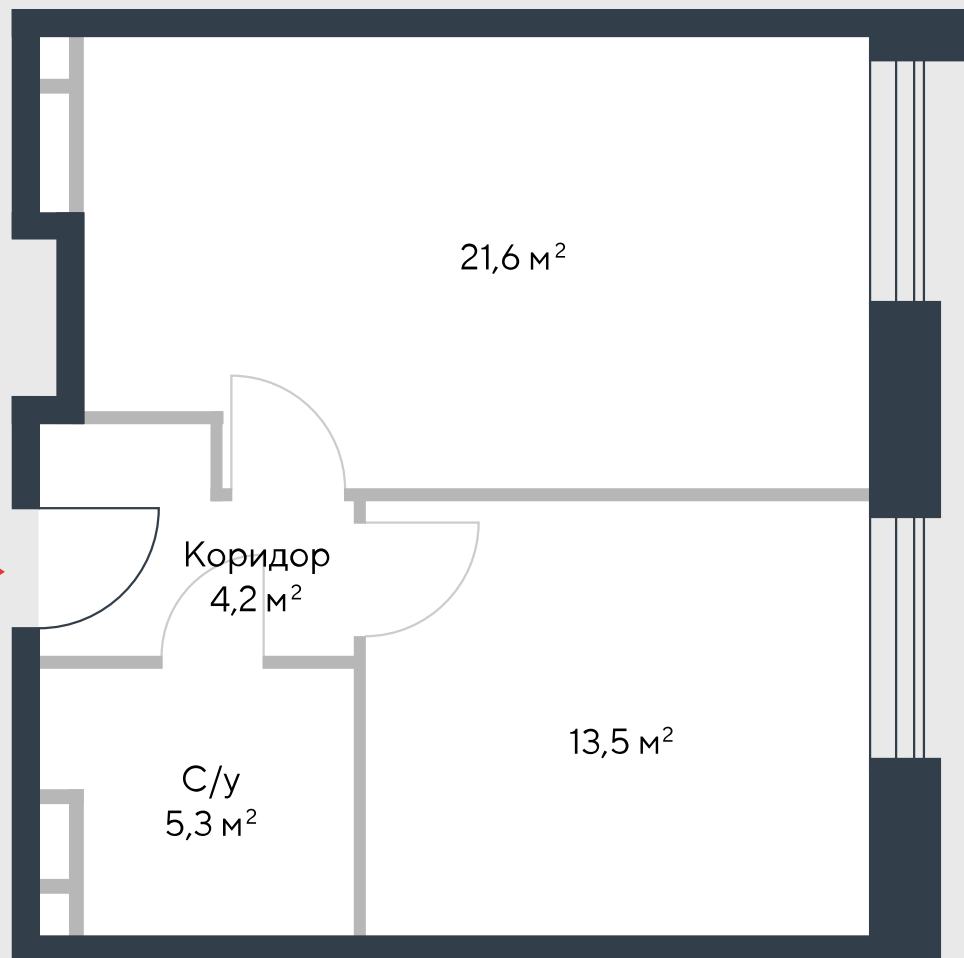

РИВЕР  
ПАРК

www.river-park.ru  
+7 (495) 620-99-99

5 ЭТАЖ

СХЕМА ЭТАЖА

КОРПУС 7

СЕКЦИЯ 1

ЭТАЖ 5

2

*Тип*

**44,6 м<sup>2</sup>**

№36

ПРЕИМУЩЕСТВА

Бассейн в доме

Высокие потолки

Срок сдачи:  
2026

СТОИМОСТЬ