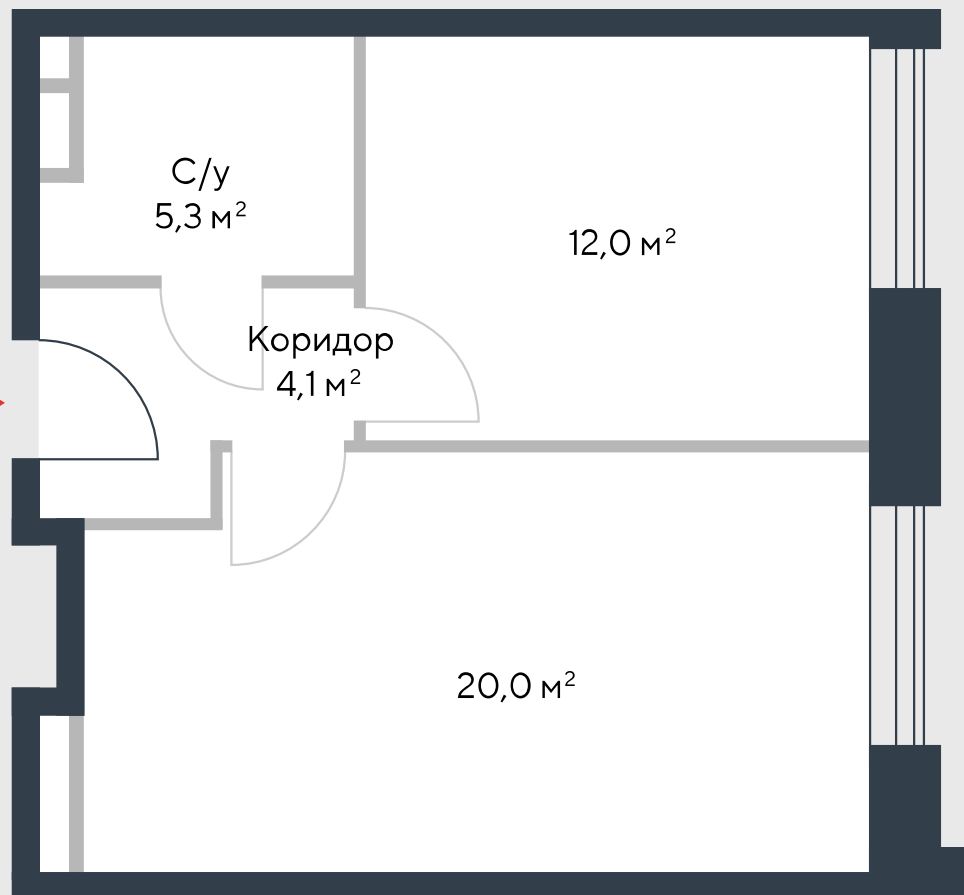

РИВЕР  
ПАРК

www.river-park.ru  
+7 (495) 620-99-99

5 ЭТАЖ

СХЕМА ЭТАЖА

КОРПУС 7

СЕКЦИЯ 1

ЭТАЖ 5

2

*Туп*

**41,4 м<sup>2</sup>**

№37

ПРЕИМУЩЕСТВА

Бассейн в доме

Высокие потолки

Срок сдачи:  
2026

СТОИМОСТЬ