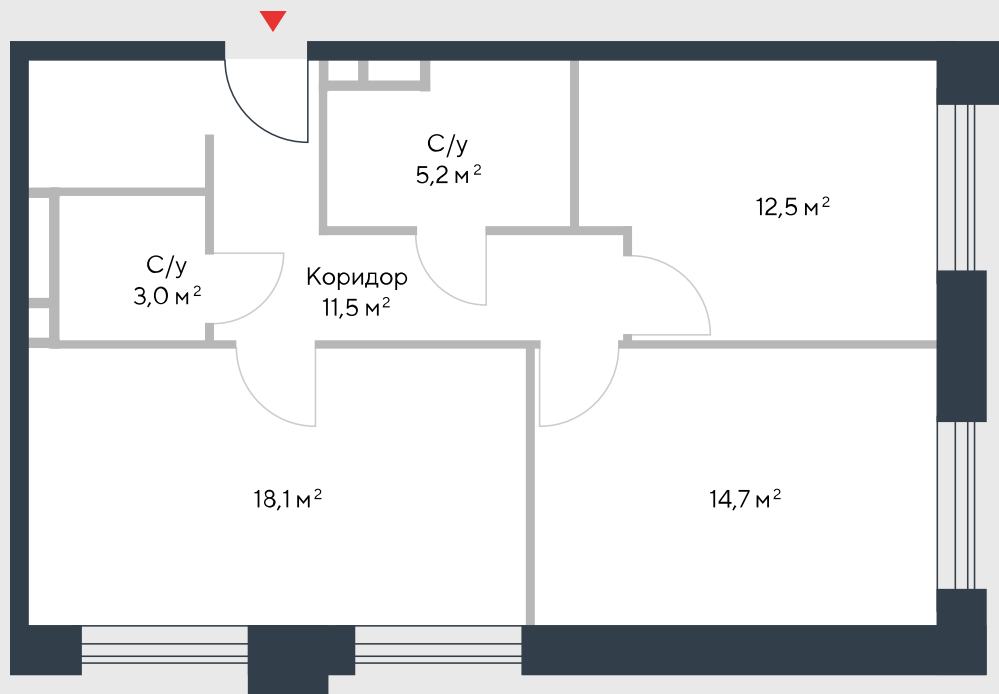

РИВЕР
ПАРК

www.river-park.ru
+7 (495) 620-99-99

5 ЭТАЖ

СХЕМА ЭТАЖА

КОРПУС 7 СЕКЦИЯ 1

ЭТАЖ 5

3

Тип

65 м²

№38

ПРЕИМУЩЕСТВА

Бассейн в доме

Высокие потолки

Срок сдачи:
2026

СТОИМОСТЬ

20 839 975 руб.