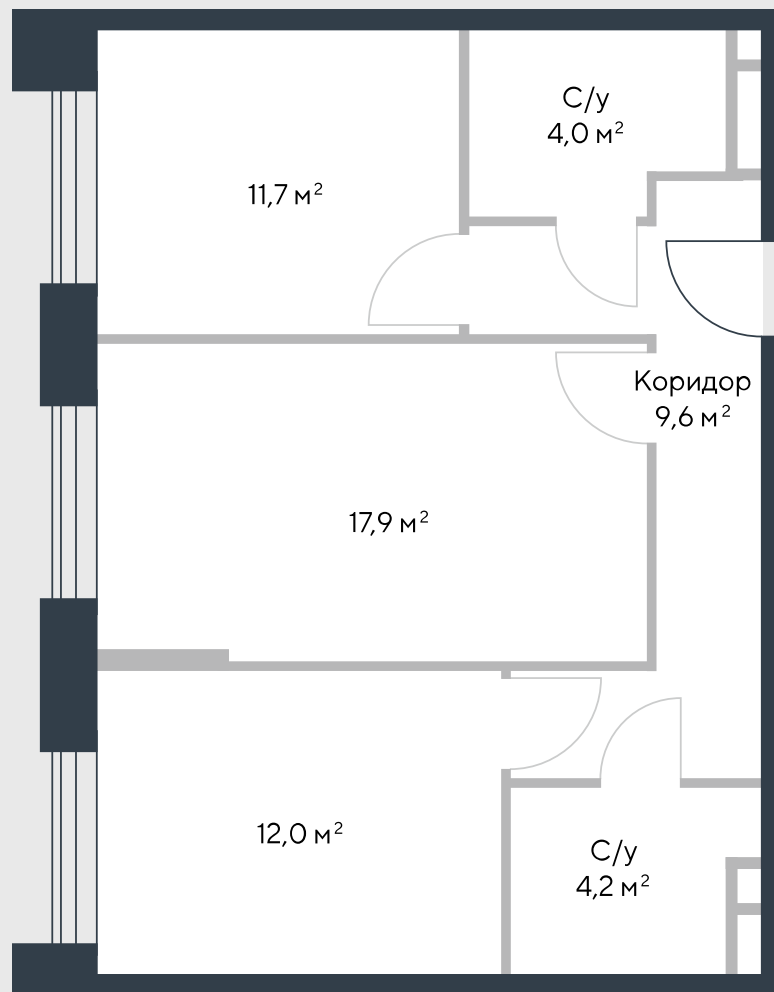

РИВЕР  
ПАРК

www.river-park.ru  
+7 (495) 620-99-99

5 ЭТАЖ

СХЕМА ЭТАЖА

КОРПУС 7

СЕКЦИЯ 1

ЭТАЖ 5

2

Тип

59,4 м<sup>2</sup>

№40

ПРЕИМУЩЕСТВА

Бассейн в доме

Высокие потолки

Срок сдачи:  
2026

СТОИМОСТЬ