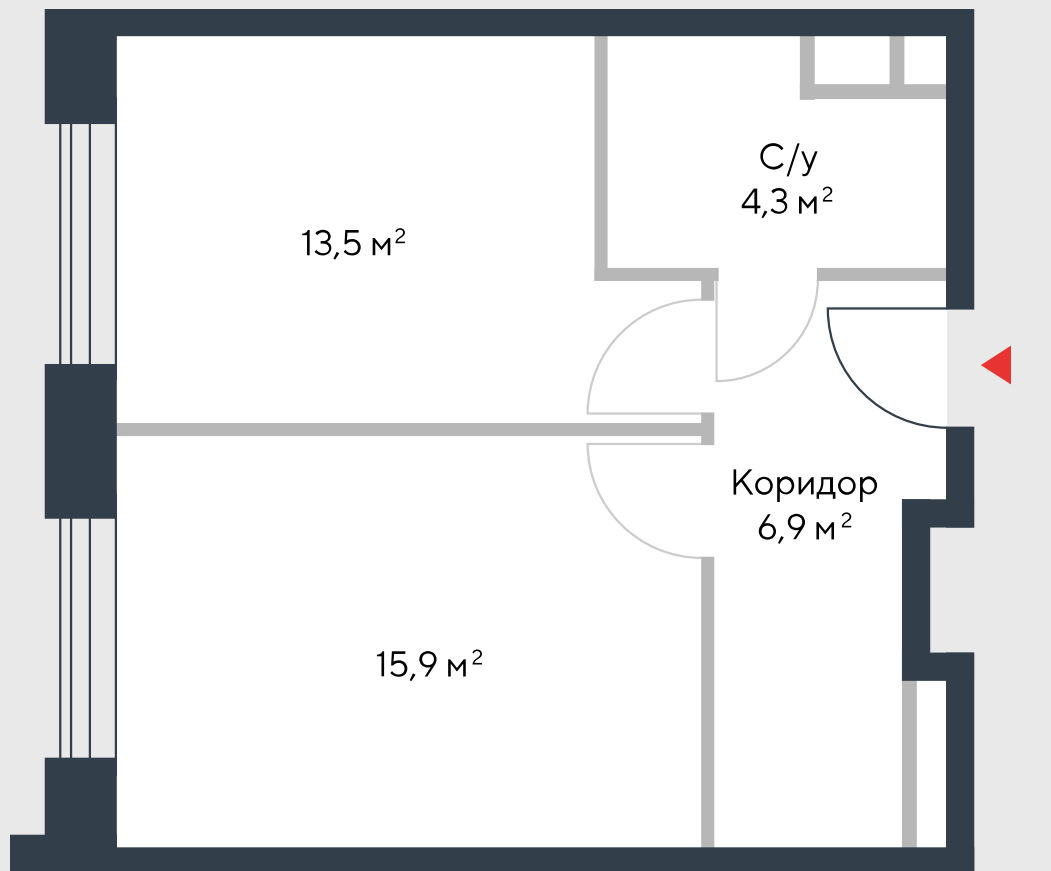

РИВЕР
ПАРК

www.river-park.ru
+7 (495) 620-99-99

5 ЭТАЖ

СХЕМА ЭТАЖА

КОРПУС 7

СЕКЦИЯ 1

ЭТАЖ 5

1

Тун

40,6 м²

№41

ПРЕИМУЩЕСТВА

Бассейн в доме

Высокие потолки

Срок сдачи:
2026

СТОИМОСТЬ