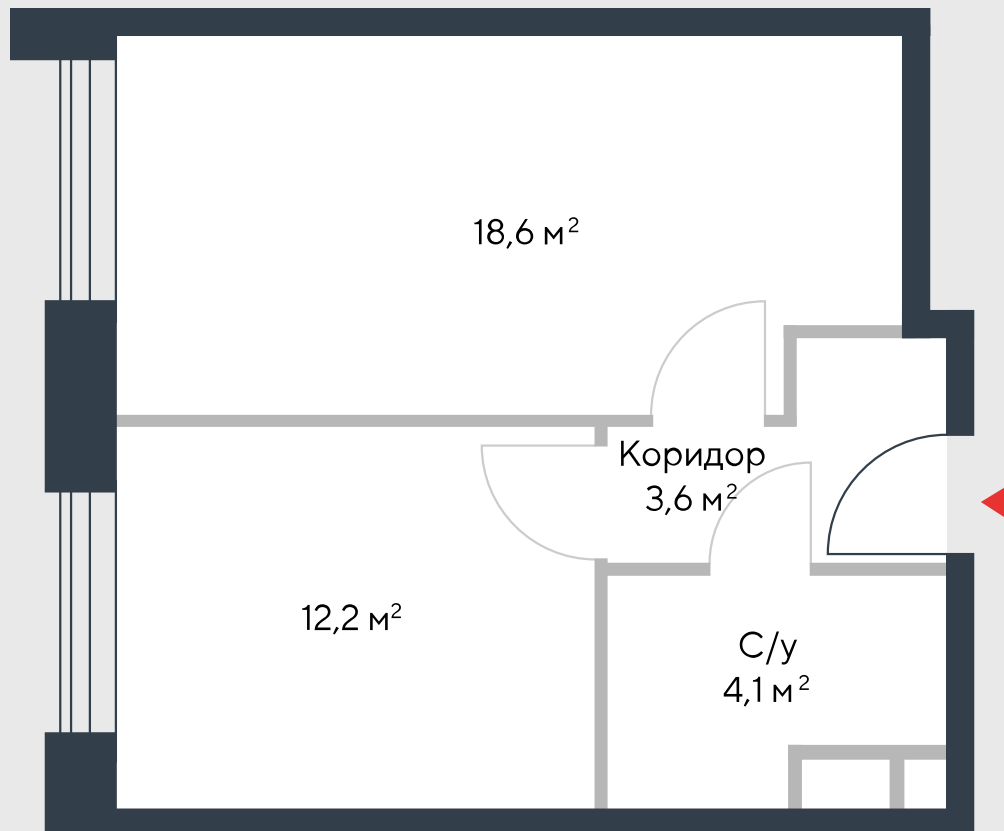

РИВЕР
ПАРК

www.river-park.ru
+7 (495) 620-99-99

5 ЭТАЖ

СХЕМА ЭТАЖА

КОРПУС 7

СЕКЦИЯ 1

ЭТАЖ 5

1

Tun

38,5 м²

№42

ПРЕИМУЩЕСТВА

Бассейн в доме

Высокие потолки

Срок сдачи:
2026

СТОИМОСТЬ