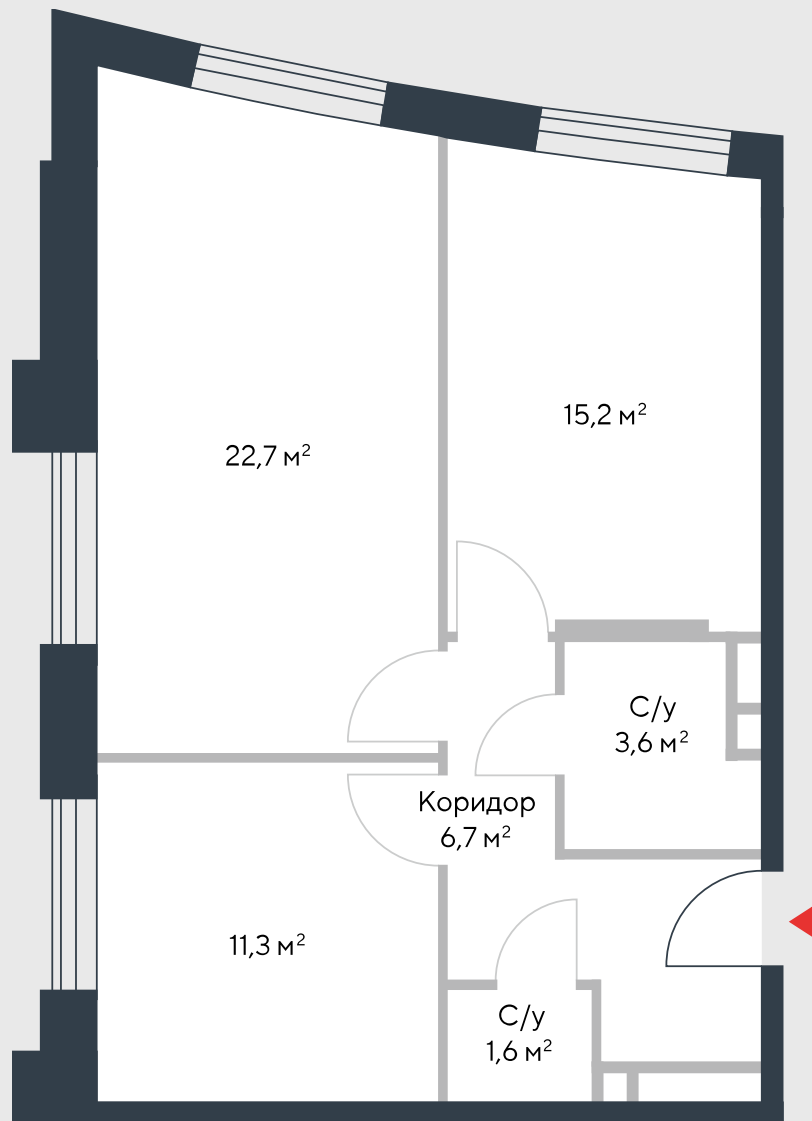

РИВЕР
ПАРК

www.river-park.ru
+7 (495) 620-99-99

5 ЭТАЖ

СХЕМА ЭТАЖА

КОРПУС 7

СЕКЦИЯ 1

ЭТАЖ 5

2

Тип

61,1 м²

№43

ПРЕИМУЩЕСТВА

Бассейн в доме

Высокие потолки

Срок сдачи:
2026

СТОИМОСТЬ