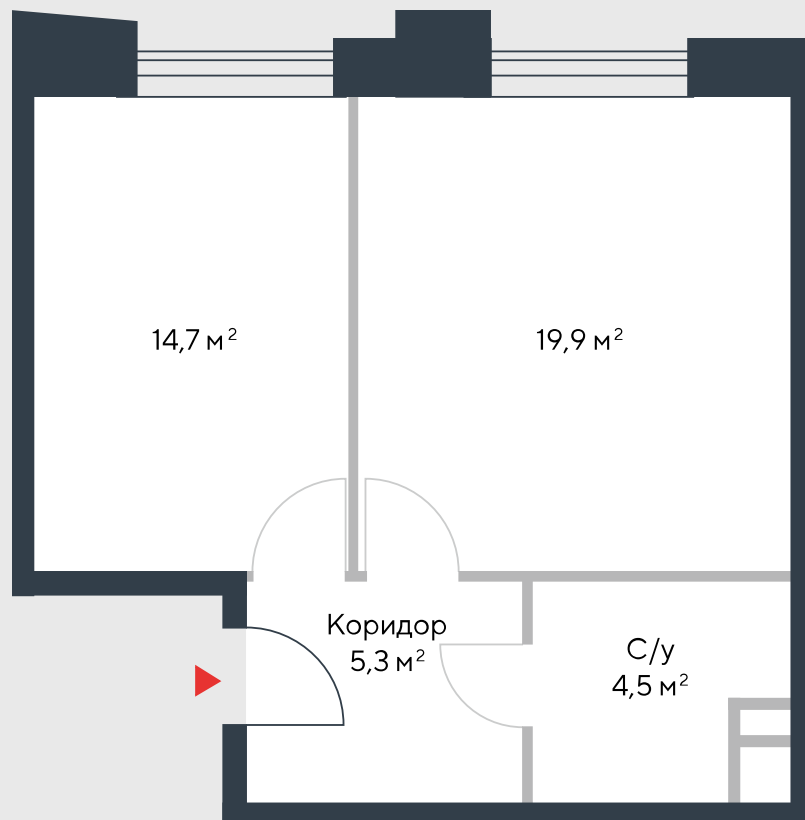

РИВЕР
ПАРК

www.river-park.ru
+7 (495) 620-99-99

5 ЭТАЖ

СХЕМА ЭТАЖА

КОРПУС 7

СЕКЦИЯ 1

ЭТАЖ 5

2

Тун

44,4 м²

№44

ПРЕИМУЩЕСТВА

Бассейн в доме

Высокие потолки

Срок сдачи:
2026

СТОИМОСТЬ