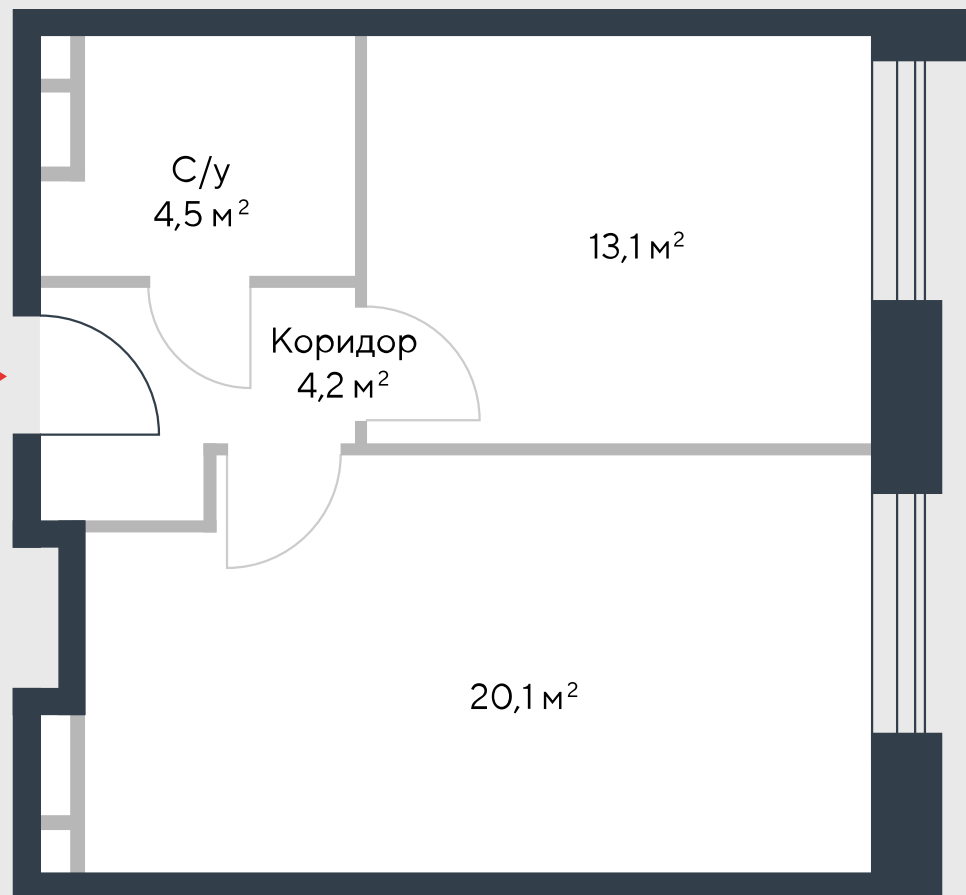

РИВЕР
ПАРК

www.river-park.ru
+7 (495) 620-99-99

6 ЭТАЖ

СХЕМА ЭТАЖА

КОРПУС 7

СЕКЦИЯ 1

ЭТАЖ 6

2

Тип

41,9 м²

№46

ПРЕИМУЩЕСТВА

Бассейн в доме

Высокие потолки

Срок сдачи:
2026

СТОИМОСТЬ