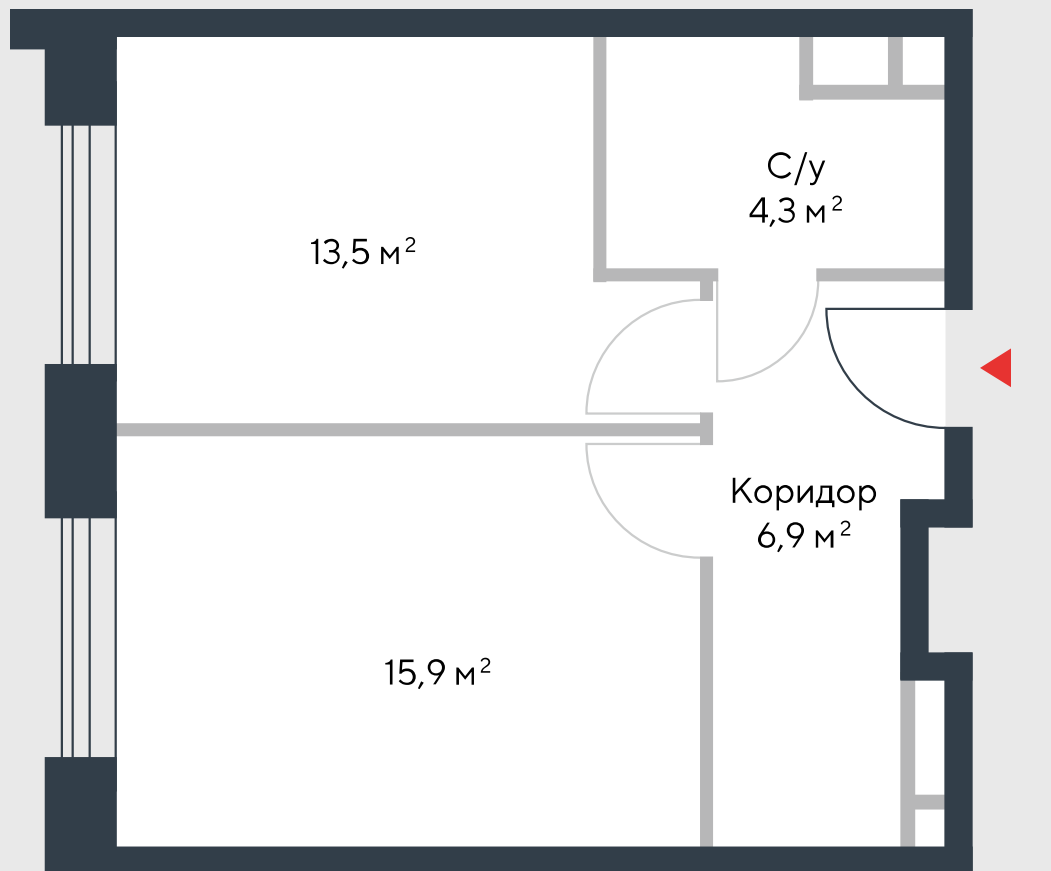

РИВЕР
ПАРК

www.river-park.ru
+7 (495) 620-99-99

6 ЭТАЖ

СХЕМА ЭТАЖА

КОРПУС 7

СЕКЦИЯ 1

ЭТАЖ 6

1

Туп

40,6 м²

№52

ПРЕИМУЩЕСТВА

Бассейн в доме

Высокие потолки

Срок сдачи:
2026

СТОИМОСТЬ