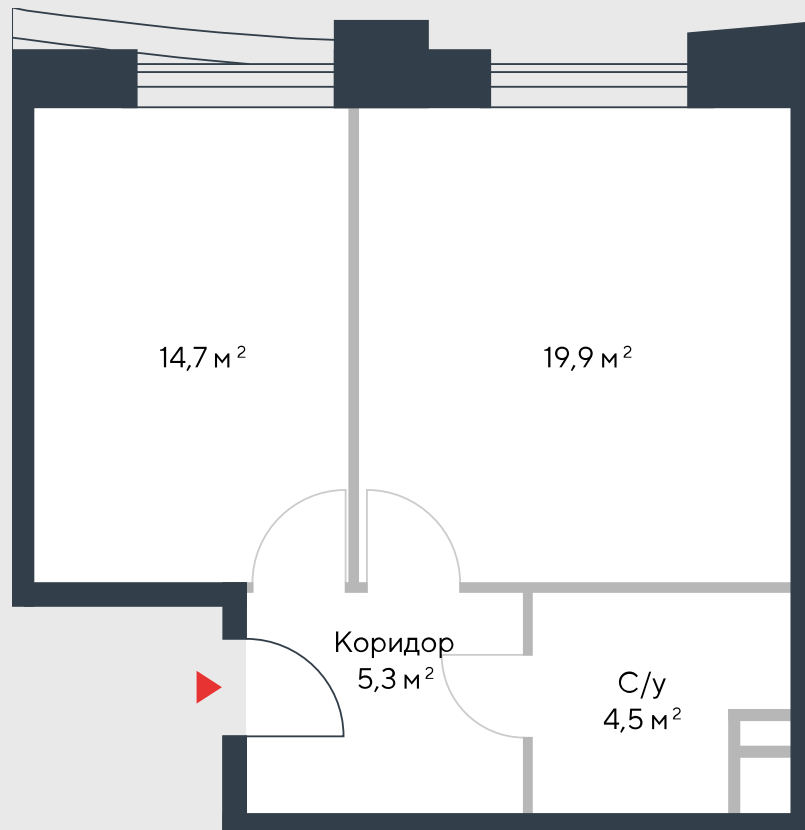

РИВЕР
ПАРК

www.river-park.ru
+7 (495) 620-99-99

6 ЭТАЖ

СХЕМА ЭТАЖА

КОРПУС 7

СЕКЦИЯ 1

ЭТАЖ 6

2

Тип

44,4 м²

№55

ПРЕИМУЩЕСТВА

Бассейн в доме

Высокие потолки

Срок сдачи:
2026

СТОИМОСТЬ