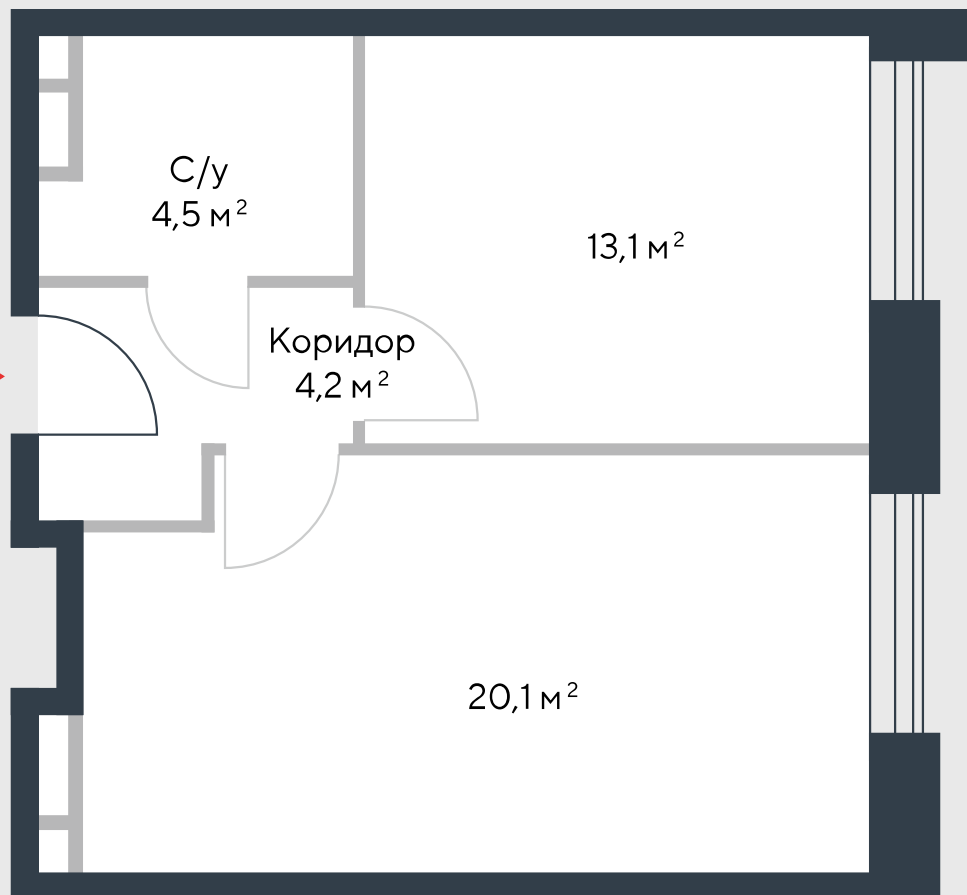

РИВЕР
ПАРК

www.river-park.ru
+7 (495) 620-99-99

7 ЭТАЖ

СХЕМА ЭТАЖА

КОРПУС 7

СЕКЦИЯ 1

ЭТАЖ 7

2

Тип

41,9 м²

№57

ПРЕИМУЩЕСТВА

Бассейн в доме

Высокие потолки

Срок сдачи:
2026

СТОИМОСТЬ