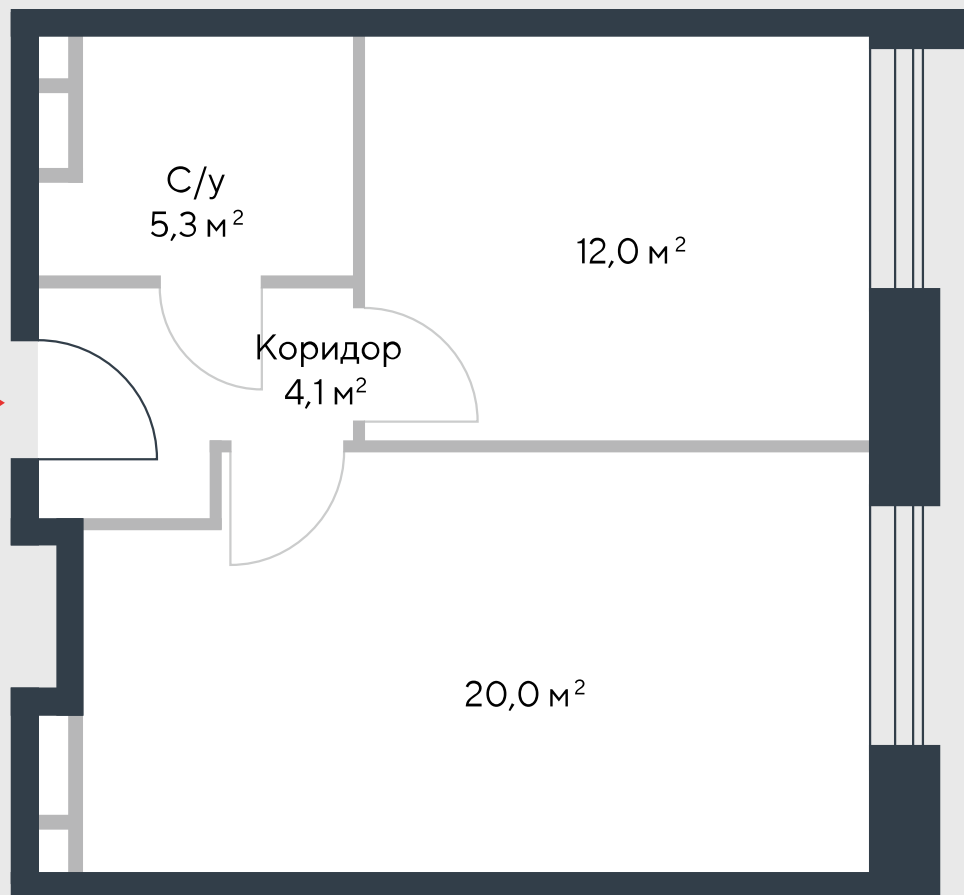

РИВЕР
ПАРК

www.river-park.ru
+7 (495) 620-99-99

7 ЭТАЖ

СХЕМА ЭТАЖА

КОРПУС 7

СЕКЦИЯ 1

ЭТАЖ 7

2

Тун

41,4 м²

№59

ПРЕИМУЩЕСТВА

Бассейн в доме

Высокие потолки

Срок сдачи:
2026

СТОИМОСТЬ