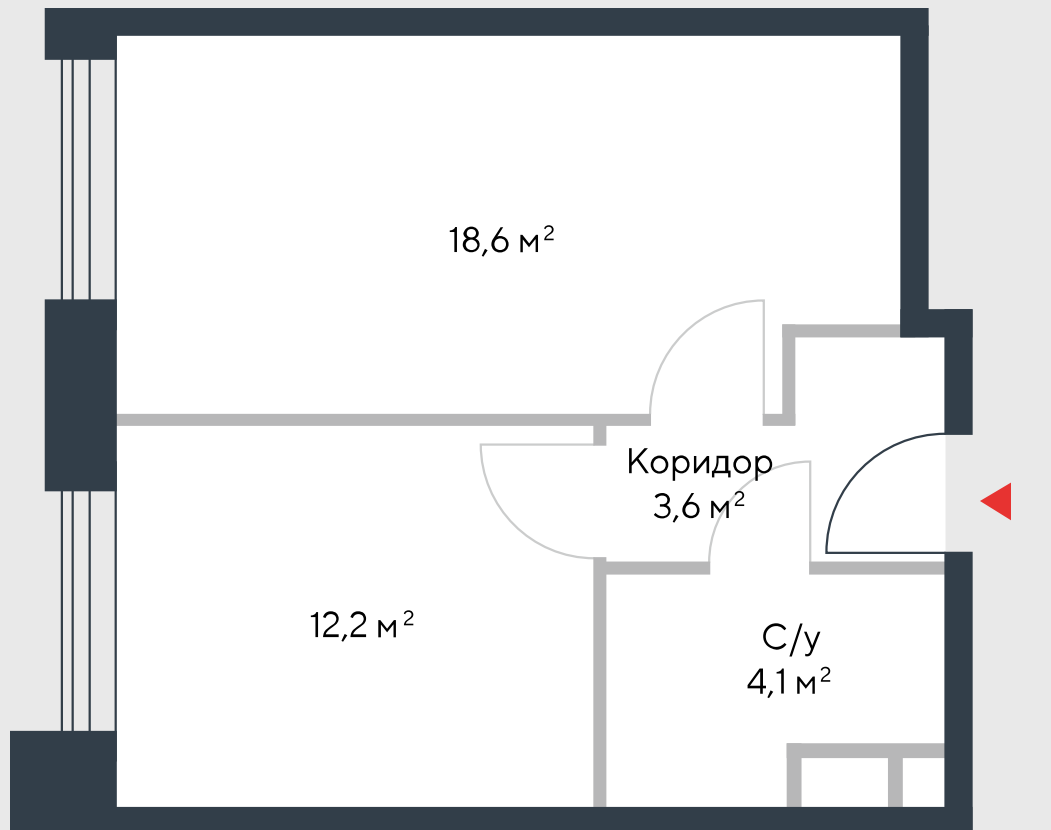

РИВЕР  
ПАРК

www.river-park.ru  
+7 (495) 620-99-99

7 ЭТАЖ

СХЕМА ЭТАЖА

КОРПУС 7

СЕКЦИЯ 1

ЭТАЖ 7

1

*Tun*

**38,5 м<sup>2</sup>**

№64

ПРЕИМУЩЕСТВА

Бассейн в доме

Высокие потолки

Срок сдачи:  
2026

СТОИМОСТЬ