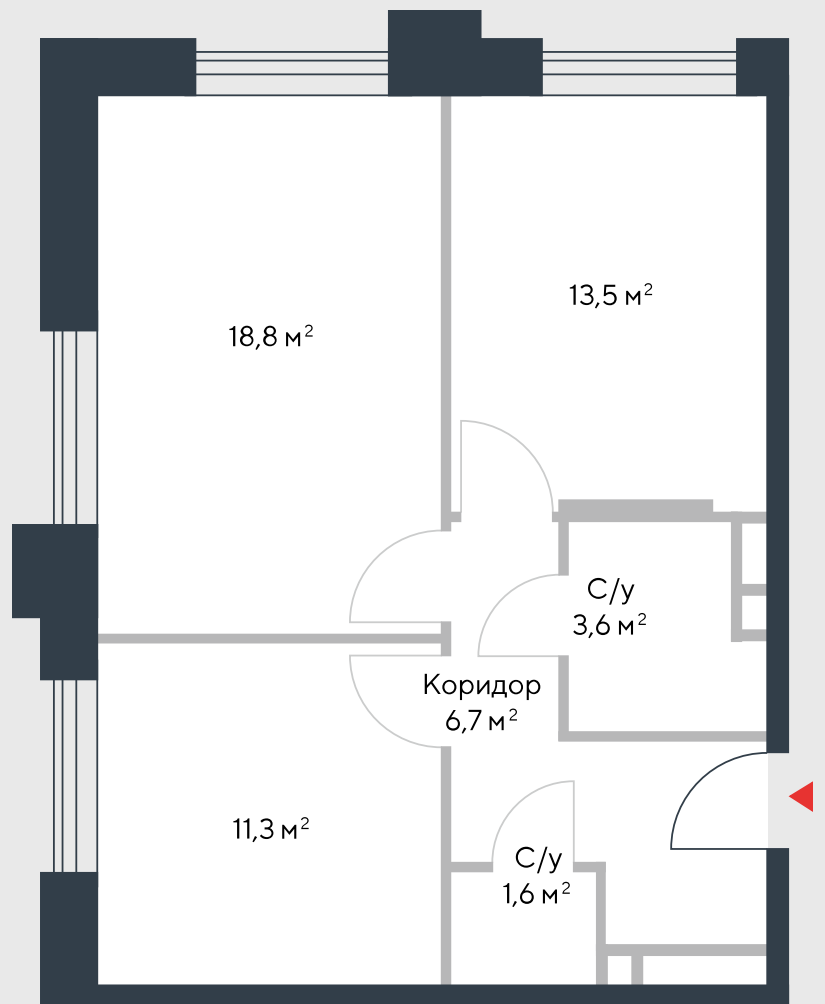

РИВЕР
ПАРК

www.river-park.ru
+7 (495) 620-99-99

7 ЭТАЖ

СХЕМА ЭТАЖА

КОРПУС 7

СЕКЦИЯ 1

ЭТАЖ 7

2

Tun

55,5 м²

№65

ПРЕИМУЩЕСТВА

Бассейн в доме

Высокие потолки

Срок сдачи:
2026

СТОИМОСТЬ