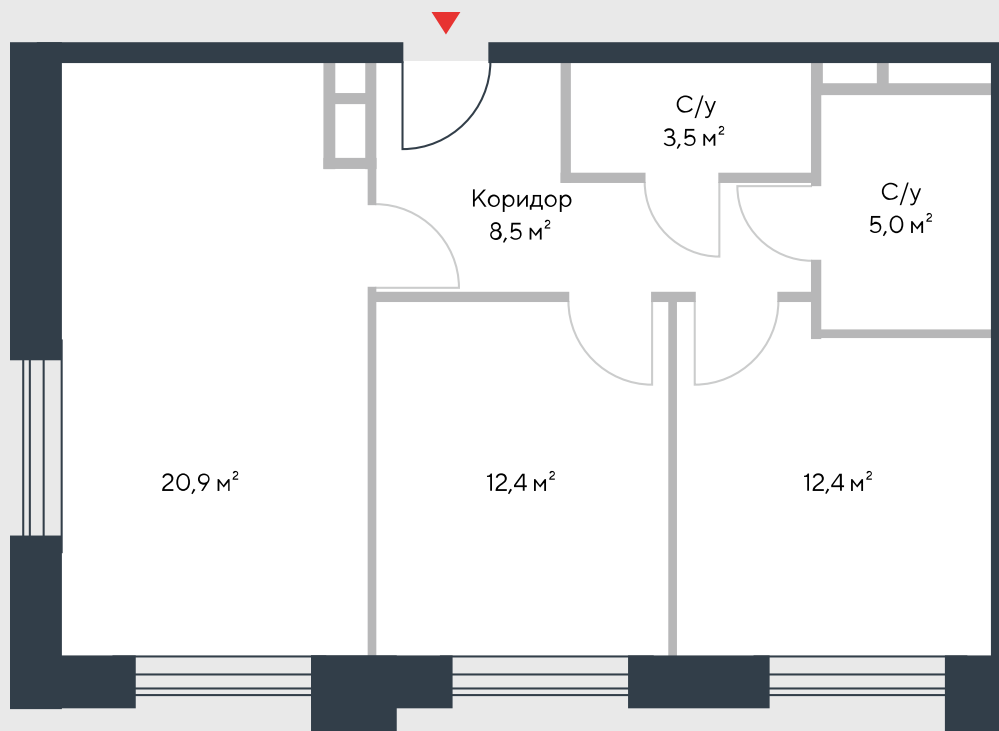

РИВЕР  
ПАРК

www.river-park.ru  
+7 (495) 620-99-99

12 ЭТАЖ

СХЕМА ЭТАЖА

КОРПУС 7

СЕКЦИЯ 2

ЭТАЖ 12

3

Туп

62,7 м<sup>2</sup>

№270

ПРЕИМУЩЕСТВА

Бассейн в доме

Высокие потолки

Срок сдачи:  
2026

СТОИМОСТЬ