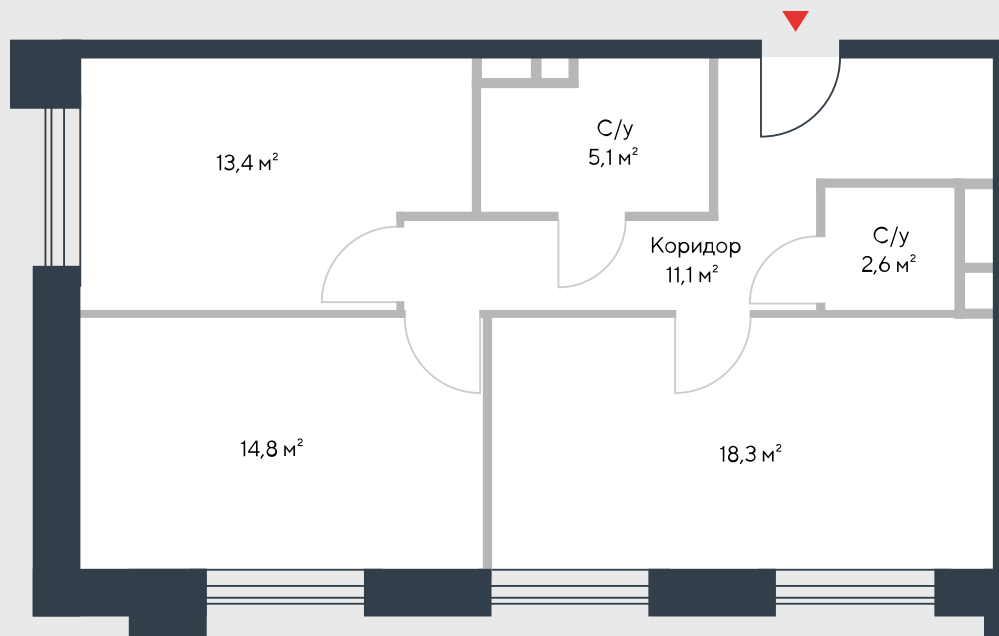

РИВЕР  
ПАРК

www.river-park.ru  
+7 (495) 620-99-99

12 ЭТАЖ

СХЕМА ЭТАЖА

КОРПУС 7

СЕКЦИЯ 2

ЭТАЖ 12

3

Туп

65,3 м<sup>2</sup>

№272

ПРЕИМУЩЕСТВА

Бассейн в доме

Высокие потолки

Срок сдачи:  
2026

СТОИМОСТЬ