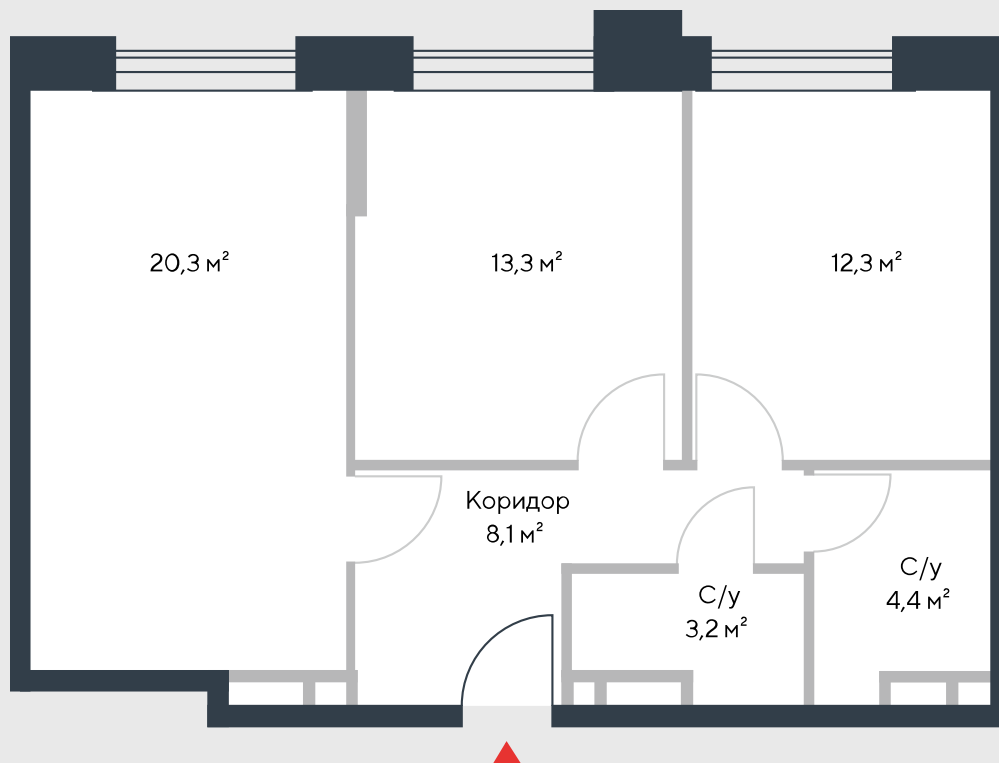

РИВЕР
ПАРК

www.river-park.ru
+7 (495) 620-99-99

12 ЭТАЖ

СХЕМА ЭТАЖА

КОРПУС 7

СЕКЦИЯ 2

ЭТАЖ 12

3

Тип

61,6 м²

№274

ПРЕИМУЩЕСТВА

Бассейн в доме

Высокие потолки

Срок сдачи:
2026

СТОИМОСТЬ